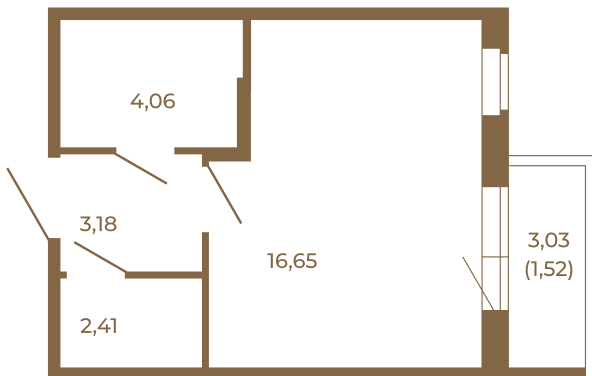

Таймс

Единственная студия со встроенной гардеробной

План квартиры с мебелью

26,30	
27,82	

План квартиры без мебели

26,30	
27,82	

Расположение квартиры на этаже

Адрес дома:

Россия, Ленинградская область, Всеволожский район, Сертолово, микрорайон Чёрная Речка

Площадь, кв.м. **27.82**

Жилая, кв.м. **16.7**

Корпус **4**

Этаж **4**

Стоимость:

6 482 060 руб.

(812) 335-0-214