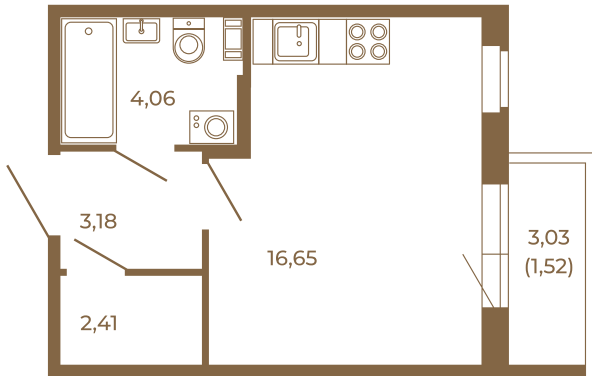

Таймс

Единственная студия со встроенной гардеробной

План квартиры с мебелью

26,30	
27,82	

План квартиры без мебели

26,30	
27,82	

Расположение квартиры на этаже

Адрес дома:

Россия, Ленинградская область, Всеволожский район, Сертолово, микрорайон Чёрная Речка

Площадь, кв.м. **27.82**

Жилая, кв.м. **16.7**

Корпус **4**

Этаж **4**

Стоимость:

6 482 060 руб.

(812) 335-0-214