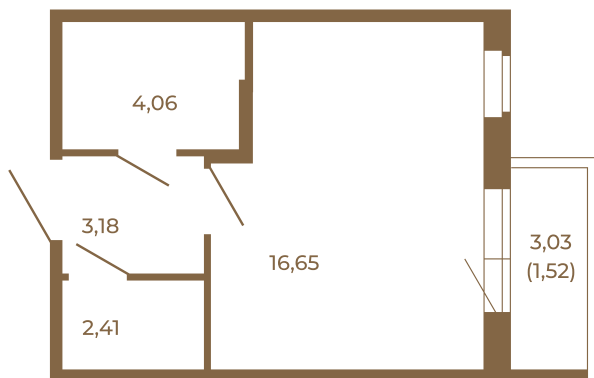

Таймс

Единственная студия со встроенной гардеробной

План квартиры с мебелью

26,30	
27,82	

План квартиры без мебели

26,30	
27,82	

Расположение квартиры на этаже

Адрес дома:

Россия, Ленинградская область, Всеволожский район, Сертолово, микрорайон Чёрная Речка

Площадь, кв.м. **27.82**

Жилая, кв.м. **16.7**

Корпус **4**

Этаж **4**

Стоимость:

6 482 060 руб.

(812) 335-0-214