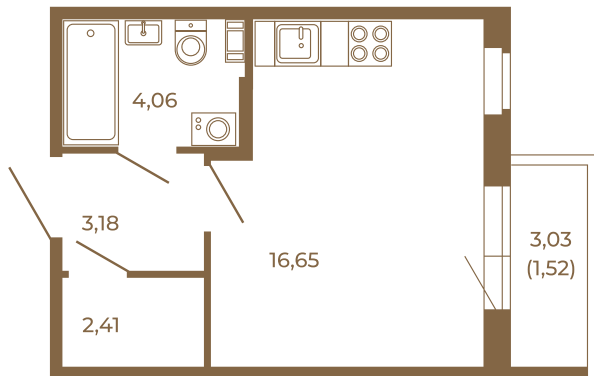

Таймс

Единственная студия со встроенной гардеробной

План квартиры с мебелью

26,30	
27,82	

План квартиры без мебели

26,30	
27,82	

Расположение квартиры на этаже

Адрес дома:

Россия, Ленинградская область, Всеволожский район, Сертолово, микрорайон Чёрная Речка

Площадь, кв.м. **27.82**

Жилая, кв.м. **16.7**

Корпус **4**

Этаж **4**

Стоимость:

6 482 060 руб.

(812) 335-0-214