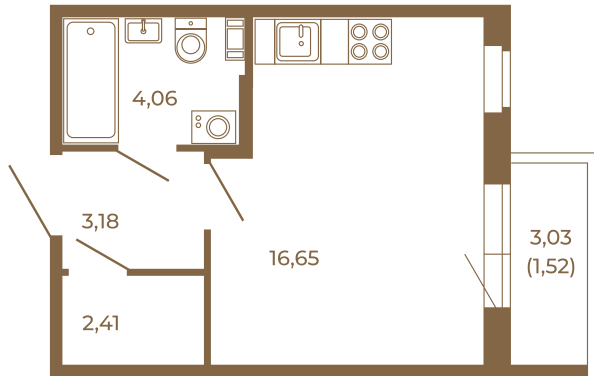

Таймс

Единственная студия со встроенной гардеробной

План квартиры с мебелью

| | |
|-------|--|
| 26,30 | |
| 27,82 | |

План квартиры без мебели

| | |
|-------|--|
| 26,30 | |
| 27,82 | |

Расположение квартиры на этаже

Адрес дома:

Россия, Ленинградская область, Всеволожский район, Сертолово, микрорайон Чёрная Речка

Площадь, кв.м. **27.82**

Жилая, кв.м. **16.7**

Корпус **4**

Этаж **3**

Стоимость:

6 342 960 руб.