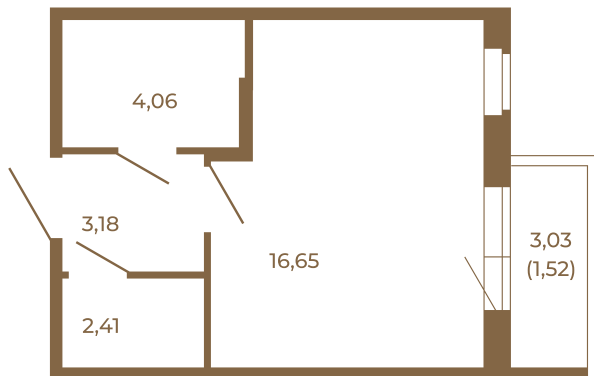

Таймс

Единственная студия со встроенной гардеробной

План квартиры с мебелью

| | |
|-------|--|
| 26,30 | |
| 27,82 | |

План квартиры без мебели

| | |
|-------|--|
| 26,30 | |
| 27,82 | |

Расположение квартиры на этаже

Адрес дома:

Россия, Ленинградская область, Всеволожский район, Сертолово, микрорайон Чёрная Речка

Площадь, кв.м. **27.82**

Жилая, кв.м. **16.7**

Корпус **4**

Этаж **3**

Стоимость:

6 342 960 руб.