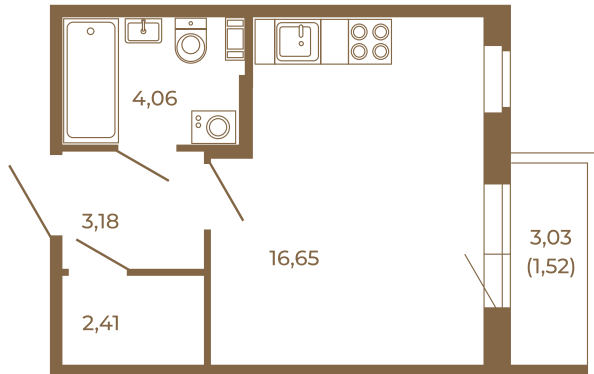

## Единственная студия со встроенной гардеробной

План квартиры с мебелью

26,30	
27,82	

План квартиры без мебели

26,30	
27,82	

Расположение квартиры на этаже

Адрес дома:

Россия, Ленинградская область, Всеволожский район, Сертолово, микрорайон Чёрная Речка

Площадь, кв.м. **27.82**

Жилая, кв.м. **16.6**

Корпус **4**

Этаж **2**

Стоимость:

**6 342 960 руб.**

(812) 335-0-214