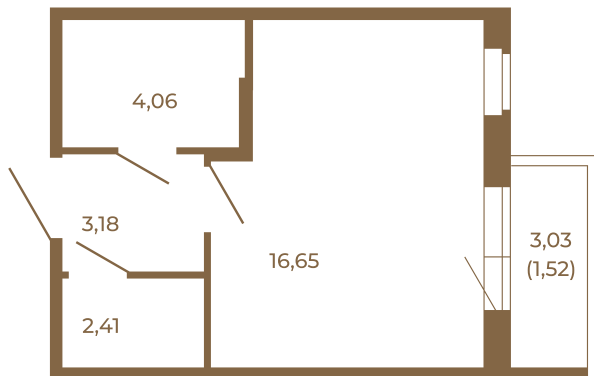

## Единственная студия со встроенной гардеробной

План квартиры с мебелью

26,30	
27,82	

План квартиры без мебели

26,30	
27,82	

Расположение квартиры на этаже

Адрес дома:

Россия, Ленинградская область, Всеволожский район, Сертолово, микрорайон Чёрная Речка

Площадь, кв.м. **27.82**

Жилая, кв.м. **16.6**

Корпус **4**

Этаж **2**

Стоимость:

**6 342 960 руб.**

(812) 335-0-214