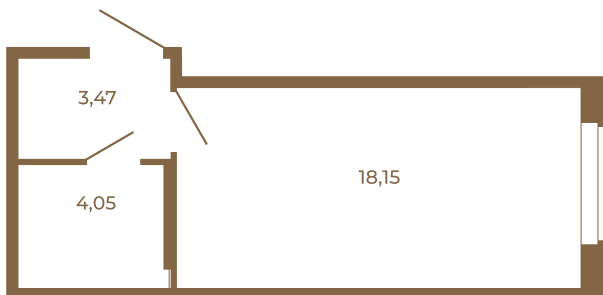

Площадь, кв.м. **25.67**

Жилая, кв.м. **18.2**

Корпус **4**

Этаж **1**

Стоимость:

**5 365 030 руб.**

План квартиры без мебели

|       |  |
|-------|--|
| 25,67 |  |
| 25,67 |  |