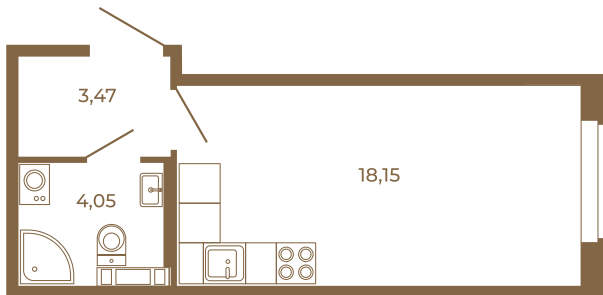

## Классическая студия 25 кв. м.

План квартиры с мебелью

|       |  |
|-------|--|
| 25,67 |  |
| 25,67 |  |

Адрес дома:

Россия, Ленинградская область, Всеволожский район, Сертолово, микрорайон Чёрная Речка

Площадь, кв.м. **25.67**

Жилая, кв.м. **18.2**

Корпус **4**

Этаж **1**

Стоимость:

**5 365 030 руб.**

План квартиры без мебели

|       |  |
|-------|--|
| 25,67 |  |
| 25,67 |  |