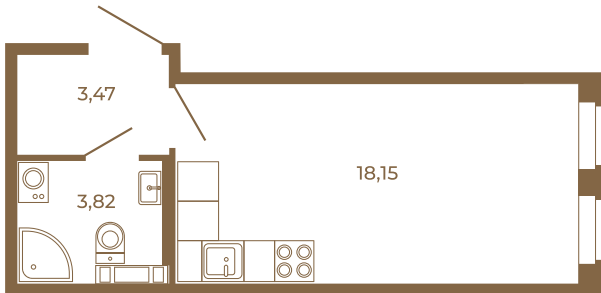

Таймс

Классическая студия 25 кв. м.

План квартиры с мебелью

25,44	
25,44	

План квартиры без мебели

25,44	
25,44	

Расположение квартиры на этаже

Адрес дома:

Россия, Ленинградская область, Всеволожский район, Сертолово, микрорайон Чёрная Речка

Площадь, кв.м. **25.44**

Жилая, кв.м. **18.1**

Корпус **4**

Этаж **4**

Стоимость:

5 927 520 руб.

(812) 335-0-214