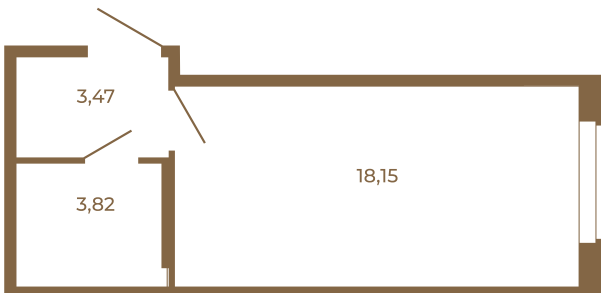

Таймс

Классическая студия 25 кв. м.

План квартиры с мебелью

25,44	
25,44	

План квартиры без мебели

25,44	
25,44	

Расположение квартиры на этаже

Адрес дома:

Россия, Ленинградская область, Всеволожский район, Сертолово, микрорайон Чёрная Речка

Площадь, кв.м. **25.44**

Жилая, кв.м. **18.1**

Корпус **4**

Этаж **4**

Стоимость:

5 927 520 руб.

(812) 335-0-214