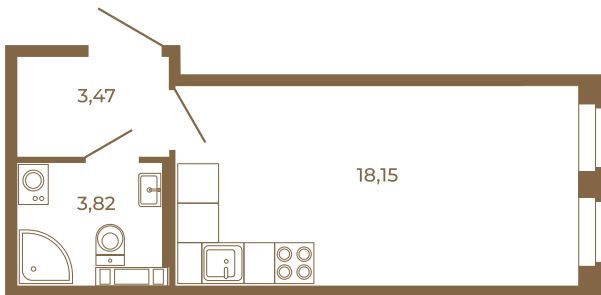

Таймс

Классическая студия 25 кв. м.

План квартиры с мебелью

25,44	
25,44	

План квартиры без мебели

25,44	
25,44	

Расположение квартиры на этаже

Адрес дома:

Россия, Ленинградская область, Всеволожский район, Сертолово, микрорайон Чёрная Речка

Площадь, кв.м. **25.44**

Жилая, кв.м. **18.1**

Корпус **4**

Этаж **4**

Стоимость:

5 927 520 руб.

(812) 335-0-214