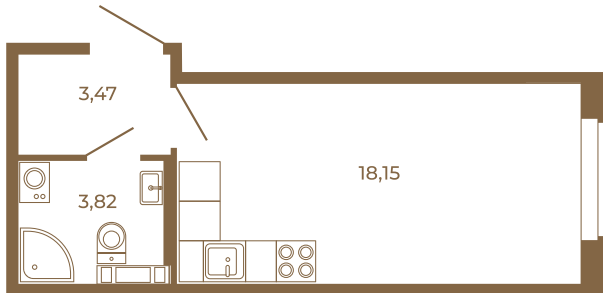

Таймс

Классическая студия 25 кв. м.

План квартиры с мебелью

25,44	
25,44	

Адрес дома:

Россия, Ленинградская область, Всеволожский район, Сертолово, микрорайон Чёрная Речка

Площадь, кв.м. **25.44**

Жилая, кв.м. **18.1**

Корпус **4**

Этаж **3**

Стоимость:

5 800 320 руб.

План квартиры без мебели

25,44	
25,44	

Расположение квартиры на этаже

(812) 335-0-214