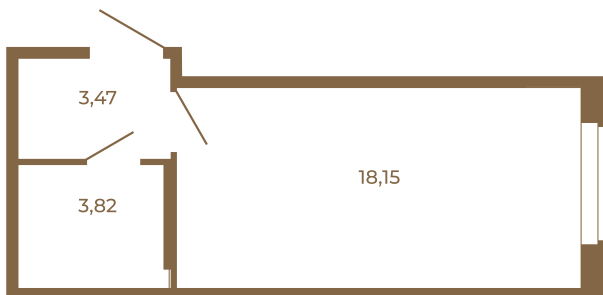

Корпус **4**

Этаж **3**

Стоимость:

5 800 320 руб.

План квартиры без мебели

25,44	
25,44	

Расположение квартиры на этаже

(812) 335-0-214