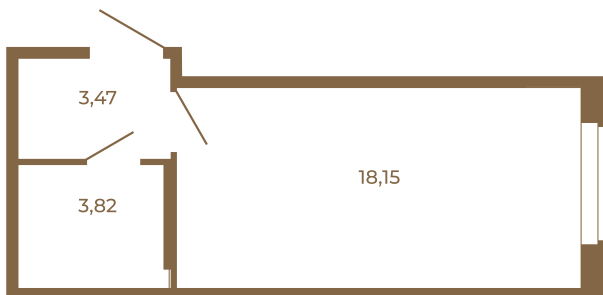

Корпус **4**

Этаж **2**

Стоимость:

5 800 320 руб.

План квартиры без мебели

25,44	
25,44	

Расположение квартиры на этаже

(812) 335-0-214