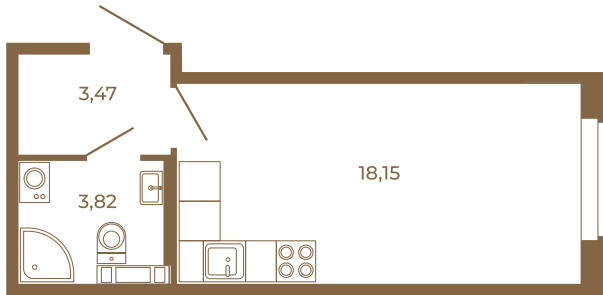

Таймс

Классическая студия 25 кв. м.

План квартиры с мебелью

25,44	
25,44	

Адрес дома:

Россия, Ленинградская область, Всеволожский район, Сертолово, микрорайон Чёрная Речка

Площадь, кв.м. **25.44**

Жилая, кв.м. **18.1**

Корпус **4**

Этаж **2**

Стоимость:

5 800 320 руб.

План квартиры без мебели

25,44	
25,44	

Расположение квартиры на этаже

(812) 335-0-214