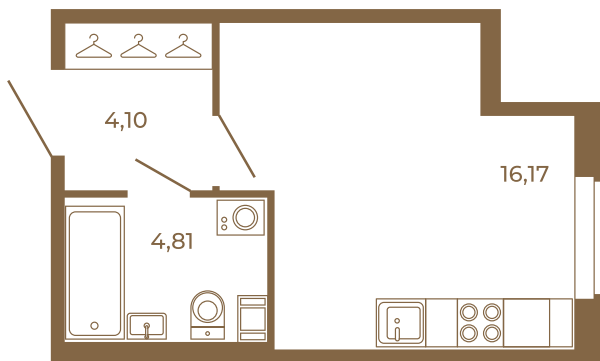

Таймс

Студия с просторной кухней-гостиной. удобной прихожей и большим санузлом

План квартиры с мебелью

25,08	
25,08	

План квартиры без мебели

25,08	
25,08	

Расположение квартиры на этаже

Адрес дома:

Россия, Ленинградская область, Всеволожский район, Сертолово, микрорайон Чёрная Речка

Площадь, кв.м. **25.08**

Жилая, кв.м. **16.1**

Корпус **4**

Этаж **1**

Стоимость:

5 241 720 руб.

(812) 335-0-214