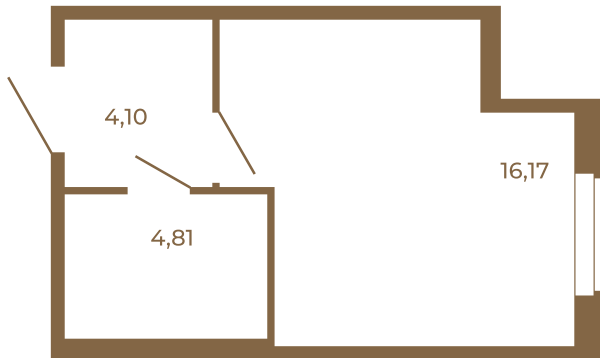

Таймс

Студия с просторной кухней-гостиной. удобной прихожей и большим санузлом

План квартиры с мебелью

25,08	
25,08	

План квартиры без мебели

25,08	
25,08	

Расположение квартиры на этаже

Адрес дома:

Россия, Ленинградская область, Всеволожский район, Сертолово, микрорайон Чёрная Речка

Площадь, кв.м. **25.08**

Жилая, кв.м. **16.1**

Корпус **4**

Этаж **1**

Стоимость:

5 241 720 руб.

(812) 335-0-214