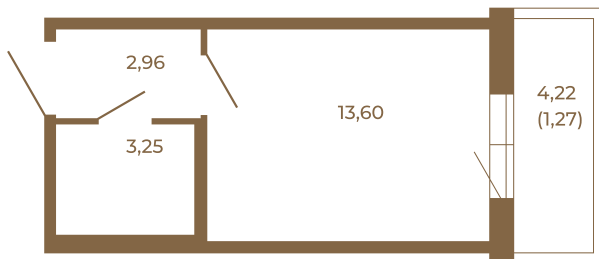

Таймс

Небольшая студия 21 кв. м.

План квартиры с мебелью

19,81	
21,08	

План квартиры без мебели

19,81	
21,08	

Расположение квартиры на этаже

Адрес дома:

Россия, Ленинградская область, Всеволожский район, Сертолово, микрорайон Чёрная Речка

Площадь, кв.м. **21.08**

Жилая, кв.м. **13.5**

Корпус **4**

Этаж **4**

Стоимость:

0 руб.

(812) 335-0-214