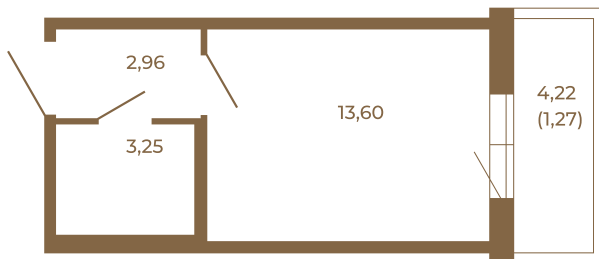

## Небольшая студия 21 кв. м.

План квартиры с мебелью

|       |  |
|-------|--|
| 19,81 |  |
| 21,08 |  |

План квартиры без мебели

|       |  |
|-------|--|
| 19,81 |  |
| 21,08 |  |

Расположение квартиры на этаже

Адрес дома:

Россия, Ленинградская область, Всеволожский район, Сертолово, микрорайон Чёрная Речка

Площадь, кв.м. **21.08**

Жилая, кв.м. **13.6**

Корпус **4**

Этаж **3**

Стоимость:

**0 руб.**