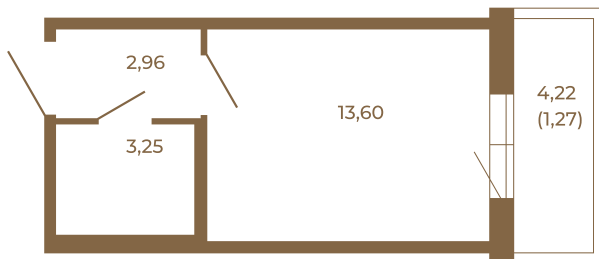

Таймс

Небольшая студия 21 кв. м.

План квартиры с мебелью

19,81	
21,08	

План квартиры без мебели

19,81	
21,08	

Расположение квартиры на этаже

Адрес дома:

Россия, Ленинградская область, Всеволожский район, Сертолово, микрорайон Чёрная Речка

Площадь, кв.м. **21.08**

Жилая, кв.м. **13.6**

Корпус **4**

Этаж **3**

Стоимость:

0 руб.

(812) 335-0-214