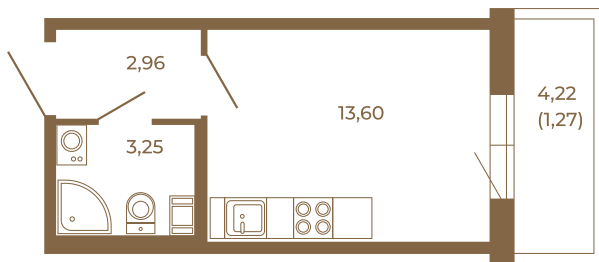

## Небольшая студия 21 кв. м.

План квартиры с мебелью

|       |  |
|-------|--|
| 19,81 |  |
| 21,08 |  |

План квартиры без мебели

|       |  |
|-------|--|
| 19,81 |  |
| 21,08 |  |

Расположение квартиры на этаже