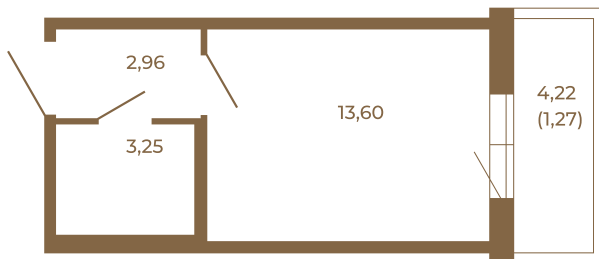

Таймс

Небольшая студия 21 кв. м.

План квартиры с мебелью

19,81	
21,08	

План квартиры без мебели

19,81	
21,08	

Расположение квартиры на этаже

Адрес дома:

Россия, Ленинградская область, Всеволожский район, Сертолово, микрорайон Чёрная Речка

Площадь, кв.м. **21.08**

Жилая, кв.м. **13.5**

Корпус **4**

Этаж **2**

Стоимость:

0 руб.

(812) 335-0-214