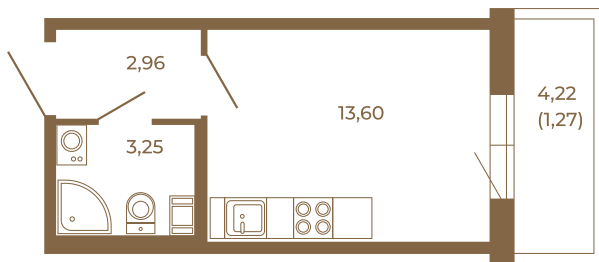

Таймс

Небольшая студия 21 кв. м.

План квартиры с мебелью

19,81	
21,08	

План квартиры без мебели

19,81	
21,08	

Расположение квартиры на этаже

Адрес дома: