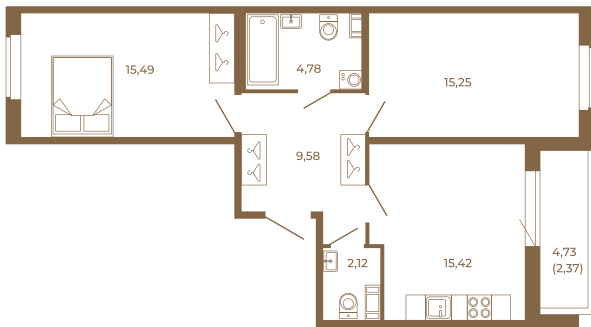

Таймс

Классическая двухкомнатная квартира 65 кв. М.

План квартиры с мебелью

62,64
65,01

План квартиры без мебели

62,64
65,01

Расположение квартиры на этаже

Адрес дома:

Россия, Ленинградская область, Всеволожский район, Сертолово, микрорайон Чёрная Речка

Площадь, кв.м. **65.01**

Жилая, кв.м. **30.7**

Корпус **3**

Этаж **2**

Стоимость:

13 587 090 руб.

(812) 335-0-214