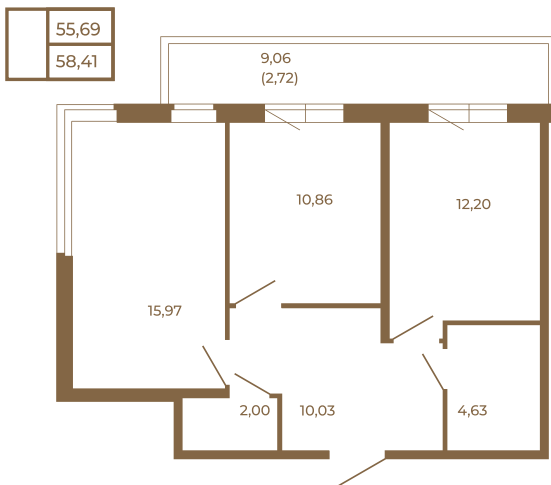

## Классическая двухкомнатная квартира с огромным остекленным балконом

План квартиры с мебелью

План квартиры без мебели

Расположение квартиры на этаже

Адрес дома:

Россия, Ленинградская область, Всеволожский район, Сертолово, микрорайон Чёрная Речка

Площадь, кв.м. **58.41**

Жилая, кв.м. **26.7**

Корпус **3**

Этаж **1**

Стоимость:

**12 266 100 руб.**

(812) 335-0-214