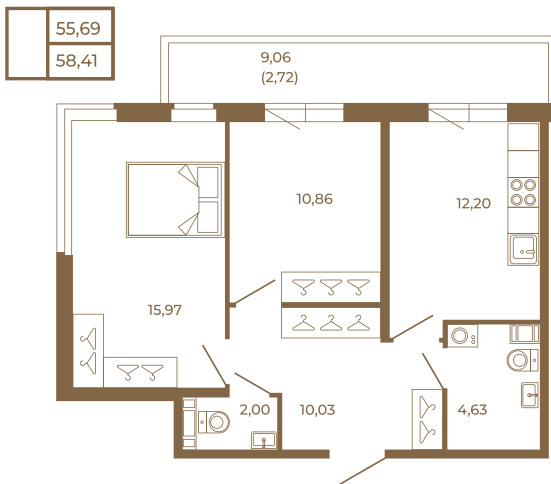

## Классическая двухкомнатная квартира с огромным остекленным балконом

План квартиры с мебелью

План квартиры без мебели

Расположение квартиры на этаже

Адрес дома:

Россия, Ленинградская область, Всеволожский район, Сертолово, микрорайон Чёрная Речка

Площадь, кв.м. **58.41**

Жилая, кв.м. **26.7**

Корпус **3**

Этаж **1**

Стоимость:

**12 266 100 руб.**

(812) 335-0-214