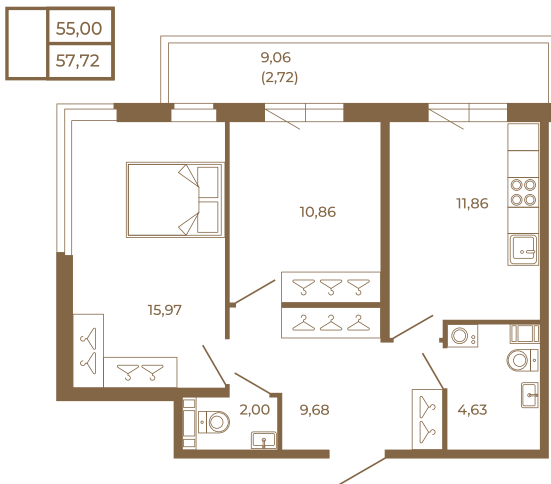

## Классическая двухкомнатная квартира с огромным остекленным балконом

План квартиры с мебелью

План квартиры без мебели

Расположение квартиры на этаже

Адрес дома:

Россия, Ленинградская область, Всеволожский район, Сертолово, микрорайон Чёрная Речка

Площадь, кв.м. **57.72**

Жилая, кв.м. **26.8**

Корпус **3**

Этаж **4**

Стоимость:

**12 871 560 руб.**

(812) 335-0-214