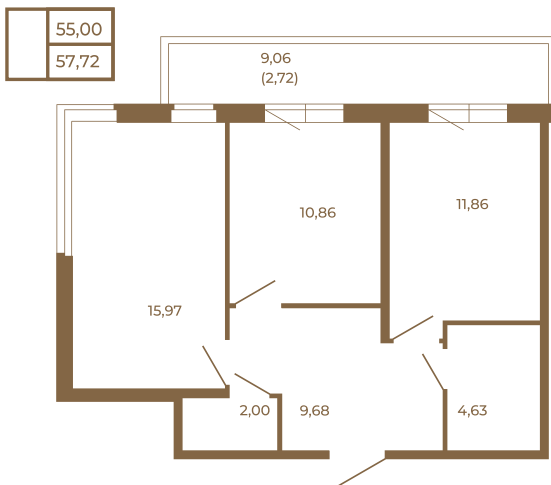

## Классическая двухкомнатная квартира с огромным остекленным балконом

План квартиры с мебелью

План квартиры без мебели

Расположение квартиры на этаже

Адрес дома:

Россия, Ленинградская область, Всеволожский район, Сертолово, микрорайон Чёрная Речка

Площадь, кв.м. **57.72**

Жилая, кв.м. **26.8**

Корпус **3**

Этаж **4**

Стоимость:

**12 871 560 руб.**

(812) 335-0-214