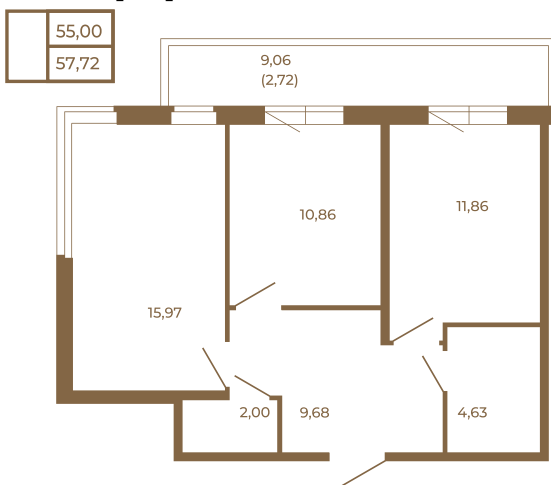

Таймс

Классическая двухкомнатная квартира с огромным остекленным балконом

План квартиры с мебелью

План квартиры без мебели

Расположение квартиры на этаже

Адрес дома:

Россия, Ленинградская область, Всеволожский район, Сертолово, микрорайон Чёрная Речка

Площадь, кв.м. **57.72**

Жилая, кв.м. **26.8**

Корпус **3**

Этаж **3**

Стоимость:

12 640 680 руб.

(812) 335-0-214