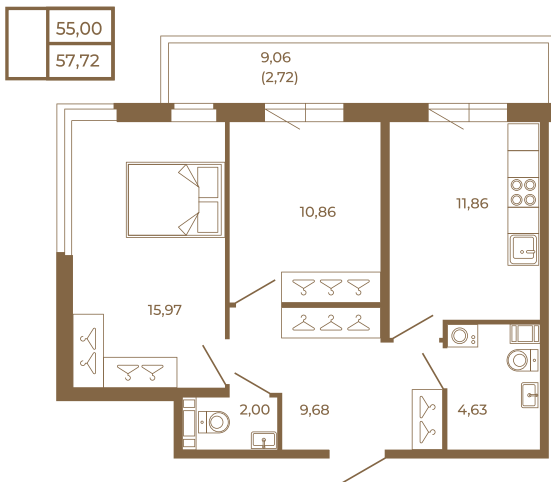

Таймс

Классическая двухкомнатная квартира с огромным остекленным балконом

План квартиры с мебелью

План квартиры без мебели

Расположение квартиры на этаже

Адрес дома:

Россия, Ленинградская область, Всеволожский район, Сертолово, микрорайон Чёрная Речка

Площадь, кв.м. **57.72**

Жилая, кв.м. **26.8**

Корпус **3**

Этаж **3**

Стоимость:

12 640 680 руб.

(812) 335-0-214