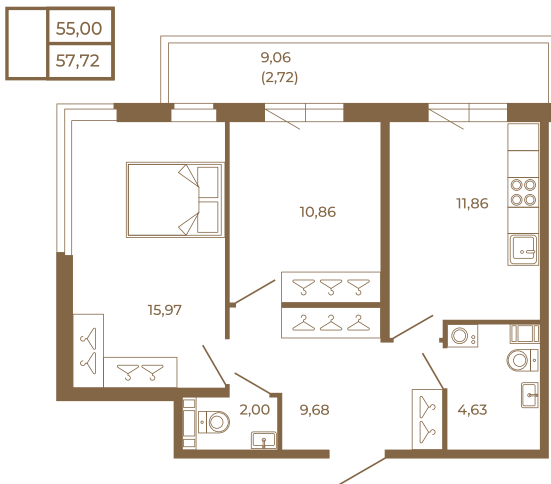

Таймс

Классическая двухкомнатная квартира с огромным остекленным балконом

План квартиры с мебелью

План квартиры без мебели

Расположение квартиры на этаже

Адрес дома:

Россия, Ленинградская область, Всеволожский район, Сертолово, микрорайон Чёрная Речка

Площадь, кв.м. **57.72**

Жилая, кв.м. **26.8**

Корпус **3**

Этаж **2**

Стоимость:

12 063 480 руб.

(812) 335-0-214