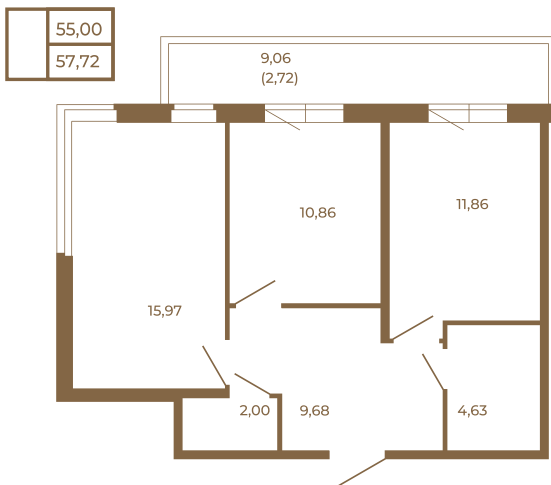

Таймс

Классическая двухкомнатная квартира с огромным остекленным балконом

План квартиры с мебелью

План квартиры без мебели

Расположение квартиры на этаже

Адрес дома:

Россия, Ленинградская область, Всеволожский район, Сертолово, микрорайон Чёрная Речка

Площадь, кв.м. **57.72**

Жилая, кв.м. **26.8**

Корпус **3**

Этаж **2**

Стоимость:

12 063 480 руб.

(812) 335-0-214