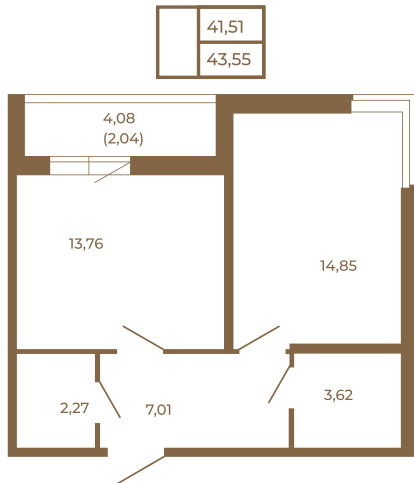

План квартиры с мебелью

Площадь, кв.м. **43.55**

Жилая, кв.м. **14.6**

Корпус **3**

Этаж **4**

Стоимость:

**9 581 000 руб.**

План квартиры без мебели

Расположение квартиры на этаже

(812) 335-0-214