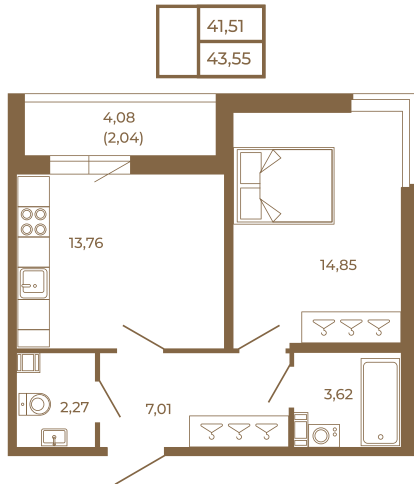

# Таймс

**Просторная евродвушка 43 кв. м. С  
удобным санузлом. 4-х метровой  
лоджией и изюминкой этой  
квартиры - угловым окном в  
комнате**

Адрес дома:

Россия, Ленинградская область, Всеволожский  
район, Сертолово, микрорайон Чёрная Речка

План квартиры с мебелью

Площадь, кв.м. **43.55**

Жилая, кв.м. **14.6**

Корпус **3**

Этаж **4**

Стоимость:

**9 581 000 руб.**

План квартиры без мебели

Расположение квартиры на этаже

(812) 335-0-214