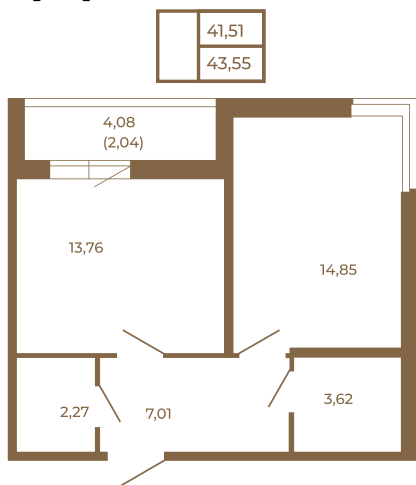

Таймс

**Просторная евродвушка 43 кв. м. С
удобным санузлом. 4-х метровой
лоджией и изюминкой этой
квартиры - угловым окном в
комнате**

Адрес дома:

Россия, Ленинградская область, Всеволожский
район, Сертолово, микрорайон Чёрная Речка

План квартиры с мебелью

Площадь, кв.м. **43.55**

Жилая, кв.м. **14.7**

Корпус **3**

Этаж **3**

Стоимость:
9 232 600 руб.

План квартиры без мебели

Расположение квартиры на этаже