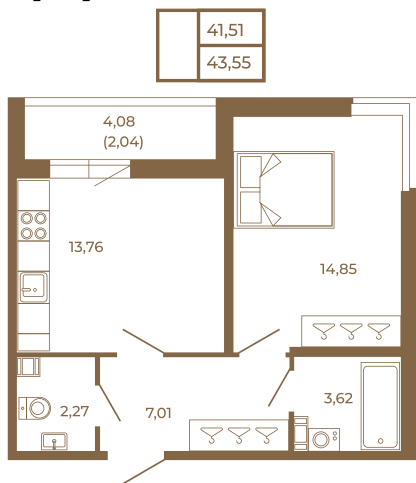

Таймс

**Просторная евродвушка 43 кв. м. С
удобным санузлом. 4-х метровой
лоджией и изюминкой этой
квартиры - угловым окном в
комнате**

Адрес дома:

Россия, Ленинградская область, Всеволожский
район, Сертолово, микрорайон Чёрная Речка

План квартиры с мебелью

Площадь, кв.м. **43.55**

Жилая, кв.м. **14.7**

Корпус **3**

Этаж **3**

Стоимость:
9 232 600 руб.

План квартиры без мебели

Расположение квартиры на этаже