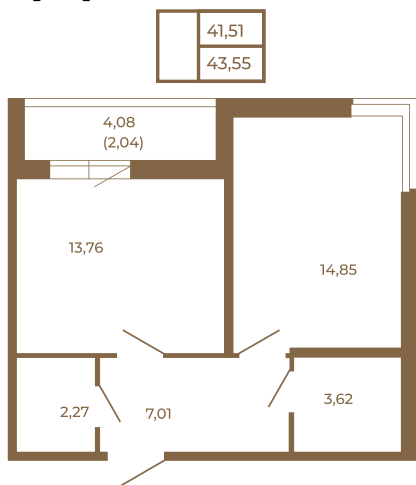

Таймс

**Просторная евродвушка 43 кв. м. С
удобным санузлом. 4-х метровой
лоджией и изюминкой этой
квартиры - угловым окном в
комнате**

Адрес дома:

Россия, Ленинградская область, Всеволожский
район, Сертолово, микрорайон Чёрная Речка

План квартиры с мебелью

Площадь, кв.м. **43.55**

Жилая, кв.м. **14.7**

Корпус **3**

Этаж **2**

Стоимость:
9 232 600 руб.

План квартиры без мебели

Расположение квартиры на этаже