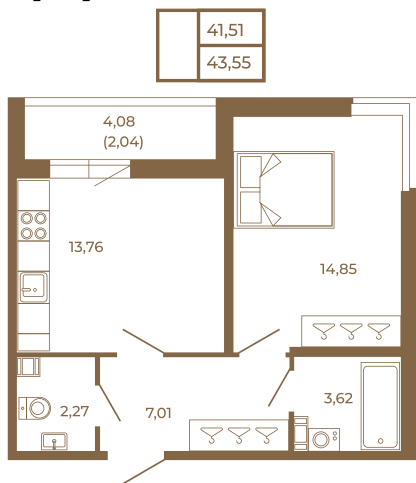

Таймс

**Просторная евродвушка 43 кв. м. С
удобным санузлом. 4-х метровой
лоджией и изюминкой этой
квартиры - угловым окном в
комнате**

Адрес дома:

Россия, Ленинградская область, Всеволожский
район, Сертолово, микрорайон Чёрная Речка

План квартиры с мебелью

Площадь, кв.м. **43.55**

Жилая, кв.м. **14.7**

Корпус **3**

Этаж **2**

Стоимость:
9 232 600 руб.

План квартиры без мебели

Расположение квартиры на этаже