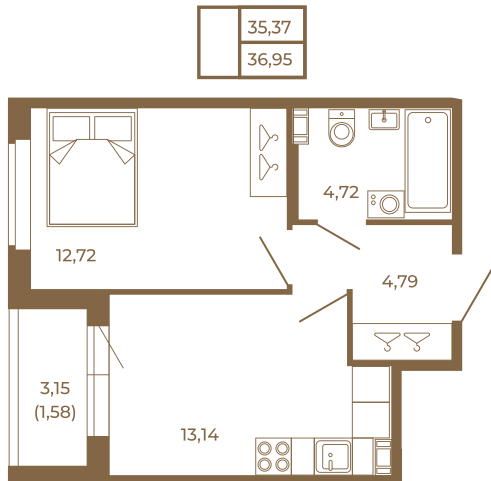

Таймс

Классическая однокомнатная квартира 36 кв. м.

План квартиры с мебелью

План квартиры без мебели

Расположение квартиры на этаже

Адрес дома:

Россия, Ленинградская область, Всеволожский район, Сертолово, микрорайон Чёрная Речка

Площадь, кв.м. **36.95**

Жилая, кв.м. **12.6**

Корпус **3**

Этаж **1**

Стоимость:

7 574 750 руб.

(812) 335-0-214