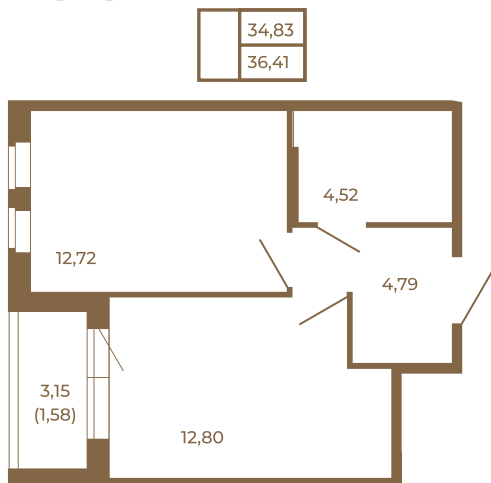

Таймс

Классическая однокомнатная квартира 36 кв. м.

План квартиры с мебелью

План квартиры без мебели

Расположение квартиры на этаже

Адрес дома:

Россия, Ленинградская область, Всеволожский район, Сертолово, микрорайон Чёрная Речка

Площадь, кв.м. **36.95**

Жилая, кв.м. **12.6**

Корпус **3**

Этаж **1**

Стоимость:

7 574 750 руб.

(812) 335-0-214