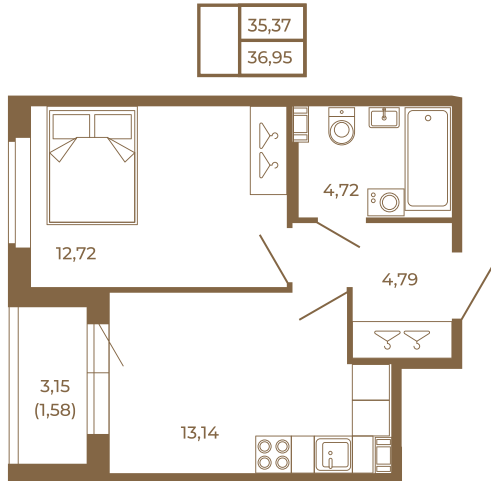

Таймс

Классическая однокомнатная квартира 36 кв. м.

План квартиры с мебелью

План квартиры без мебели

Расположение квартиры на этаже

Адрес дома:

Россия, Ленинградская область, Всеволожский район, Сертолово, микрорайон Чёрная Речка

Площадь, кв.м. **36.95**

Жилая, кв.м. **12.6**

Корпус **3**

Этаж **1**

Стоимость:

7 574 750 руб.

(812) 335-0-214