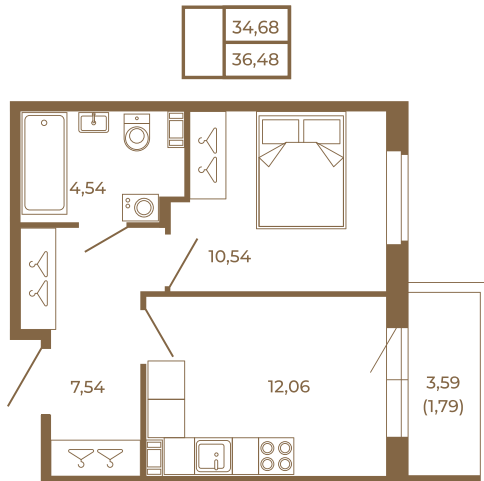

Таймс

Классическая однокомнатная квартира 36 кв. м.

План квартиры с мебелью

План квартиры без мебели

Расположение квартиры на этаже

Адрес дома:

Россия, Ленинградская область, Всеволожский район, Сертолово, микрорайон Чёрная Речка

Площадь, кв.м. **36.48**

Жилая, кв.м. **10.4**

Корпус **3**

Этаж **1**

Стоимость:

7 478 400 руб.

(812) 335-0-214