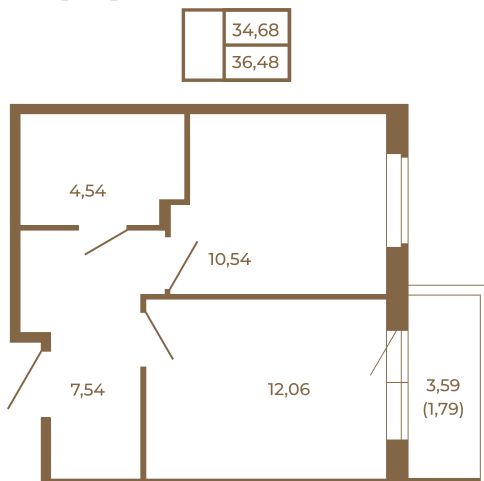

Таймс

Классическая однокомнатная квартира 36 кв. м.

План квартиры с мебелью

План квартиры без мебели

Расположение квартиры на этаже

Адрес дома:

Россия, Ленинградская область, Всеволожский район, Сертолово, микрорайон Чёрная Речка

Площадь, кв.м. **36.48**

Жилая, кв.м. **10.4**

Корпус **3**

Этаж **1**

Стоимость:

7 478 400 руб.

(812) 335-0-214