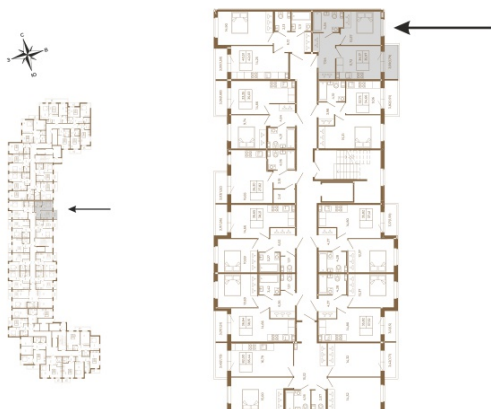

Таймс

Классическая однокомнатная квартира 36 кв. м.

План квартиры с мебелью

План квартиры без мебели

Расположение квартиры на этаже

Адрес дома:

Россия, Ленинградская область, Всеволожский район, Сертолово, микрорайон Чёрная Речка

Площадь, кв.м. **36.48**

Жилая, кв.м. **10.4**

Корпус **3**

Этаж **1**

Стоимость:

7 478 400 руб.

(812) 335-0-214