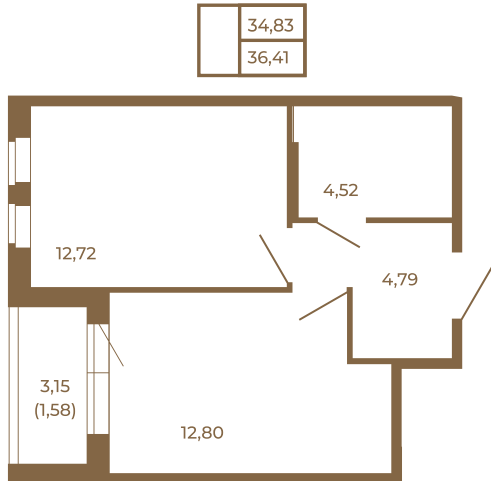

Таймс

Классическая однокомнатная квартира 36 кв. м.

План квартиры с мебелью

План квартиры без мебели

Расположение квартиры на этаже

Адрес дома:

Россия, Ленинградская область, Всеволожский район, Сертолово, микрорайон Чёрная Речка

Площадь, кв.м. **36.41**

Жилая, кв.м. **12.6**

Корпус **3**

Этаж **4**

Стоимость:

8 010 200 руб.

(812) 335-0-214