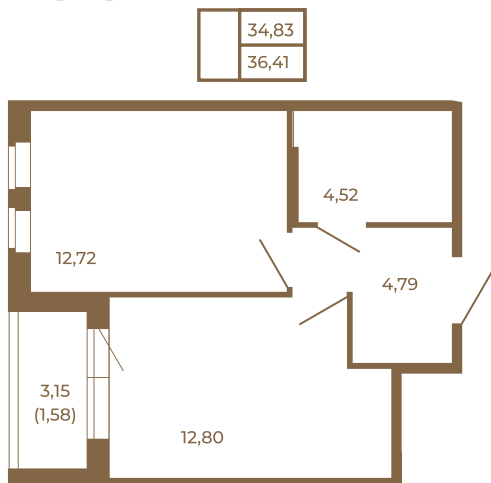

Таймс

Классическая однокомнатная квартира 36 кв. м.

План квартиры с мебелью

План квартиры без мебели

Расположение квартиры на этаже

Адрес дома:

Россия, Ленинградская область, Всеволожский район, Сертолово, микрорайон Чёрная Речка

Площадь, кв.м. **36.41**

Жилая, кв.м. **12.6**

Корпус **3**

Этаж **4**

Стоимость:

8 010 200 руб.

(812) 335-0-214