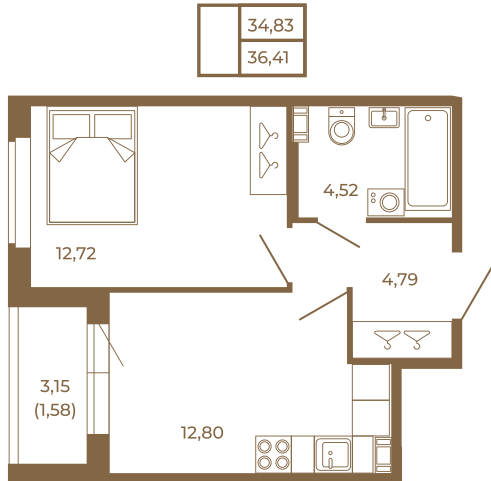

## Классическая однокомнатная квартира 36 кв. м.

План квартиры с мебелью

План квартиры без мебели

Расположение квартиры на этаже

Адрес дома:

Россия, Ленинградская область, Всеволожский район, Сертолово, микрорайон Чёрная Речка

Площадь, кв.м. **36.41**

Жилая, кв.м. **12.6**

Корпус **3**

Этаж **3**

Стоимость:

**7 718 920 руб.**

(812) 335-0-214