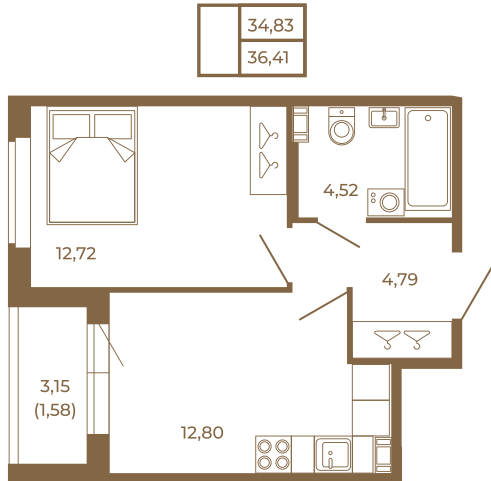

## Классическая однокомнатная квартира 36 кв. м.

План квартиры с мебелью

План квартиры без мебели

Расположение квартиры на этаже

Адрес дома:

Россия, Ленинградская область, Всеволожский район, Сертолово, микрорайон Чёрная Речка

Площадь, кв.м. **36.41**

Жилая, кв.м. **12.7**

Корпус **3**

Этаж **2**

Стоимость:

**7 718 920 руб.**

(812) 335-0-214