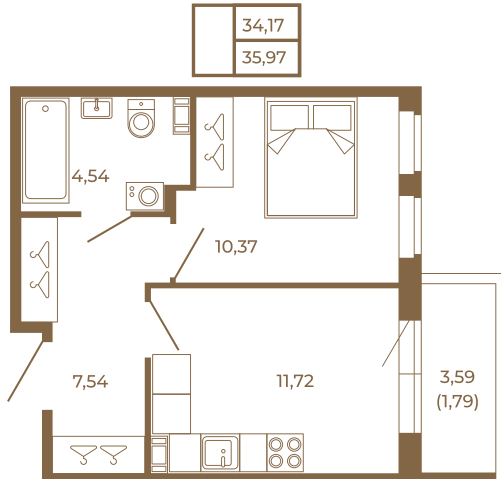

Таймс

Классическая однокомнатная квартира 36 кв. м.

План квартиры с мебелью

План квартиры без мебели

Расположение квартиры на этаже

Адрес дома:

Россия, Ленинградская область, Всеволожский район, Сертолово, микрорайон Чёрная Речка

Площадь, кв.м. **35.97**

Жилая, кв.м. **10.5**

Корпус **3**

Этаж **4**

Стоимость:

7 913 400 руб.

(812) 335-0-214