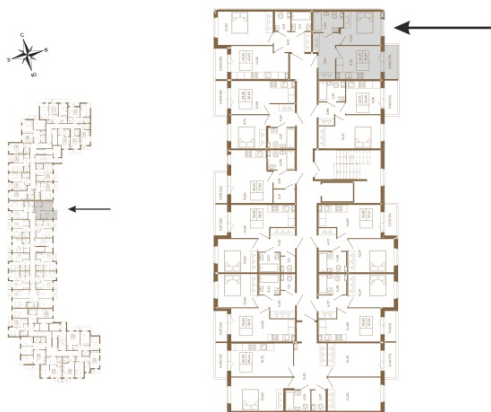

Таймс

Классическая однокомнатная квартира 36 кв. м.

План квартиры с мебелью

План квартиры без мебели

Расположение квартиры на этаже

Адрес дома:

Россия, Ленинградская область, Всеволожский район, Сертолово, микрорайон Чёрная Речка

Площадь, кв.м. **35.97**

Жилая, кв.м. **10.5**

Корпус **3**

Этаж **4**

Стоимость:

7 913 400 руб.

(812) 335-0-214