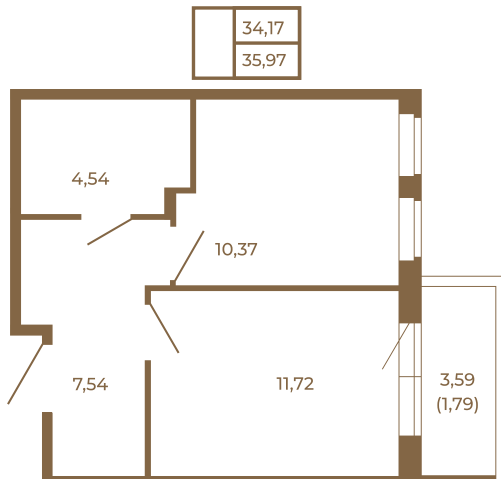

Таймс

Классическая однокомнатная квартира 36 кв. м.

План квартиры с мебелью

План квартиры без мебели

Расположение квартиры на этаже

Адрес дома:

Россия, Ленинградская область, Всеволожский район, Сертолово, микрорайон Чёрная Речка

Площадь, кв.м. **35.97**

Жилая, кв.м. **10.5**

Корпус **3**

Этаж **4**

Стоимость:

7 913 400 руб.

(812) 335-0-214