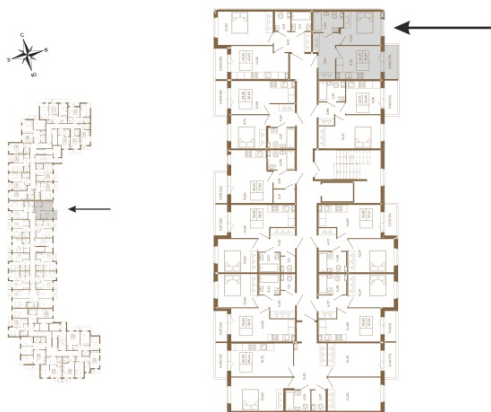

Таймс

Классическая однокомнатная квартира 36 кв. м.

План квартиры с мебелью

План квартиры без мебели

Расположение квартиры на этаже

Адрес дома:

Россия, Ленинградская область, Всеволожский район, Сертолово, микрорайон Чёрная Речка

Площадь, кв.м. **35.97**

Жилая, кв.м. **10.4**

Корпус **3**

Этаж **3**

Стоимость:

7 625 640 руб.

(812) 335-0-214