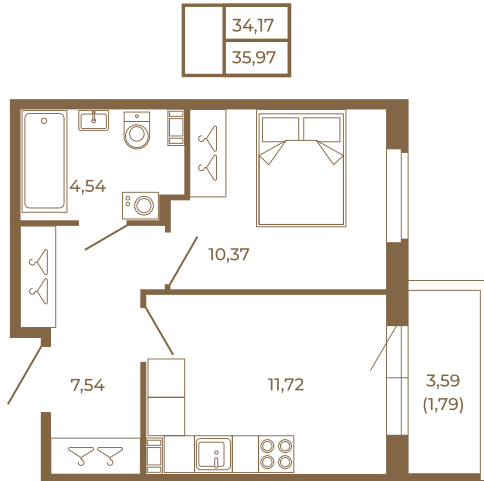

Таймс

Классическая однокомнатная квартира 36 кв. м.

План квартиры с мебелью

План квартиры без мебели

Расположение квартиры на этаже

Адрес дома:

Россия, Ленинградская область, Всеволожский район, Сертолово, микрорайон Чёрная Речка

Площадь, кв.м. **35.97**

Жилая, кв.м. **10.4**

Корпус **3**

Этаж **3**

Стоимость:

7 625 640 руб.

(812) 335-0-214