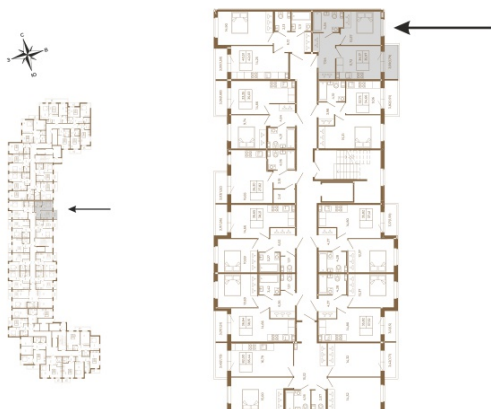

Таймс

Классическая однокомнатная квартира 36 кв. м.

План квартиры с мебелью

План квартиры без мебели

Расположение квартиры на этаже

Адрес дома:

Россия, Ленинградская область, Всеволожский район, Сертолово, микрорайон Чёрная Речка

Площадь, кв.м. **35.97**

Жилая, кв.м. **10.4**

Корпус **3**

Этаж **2**

Стоимость:

7 625 640 руб.

(812) 335-0-214