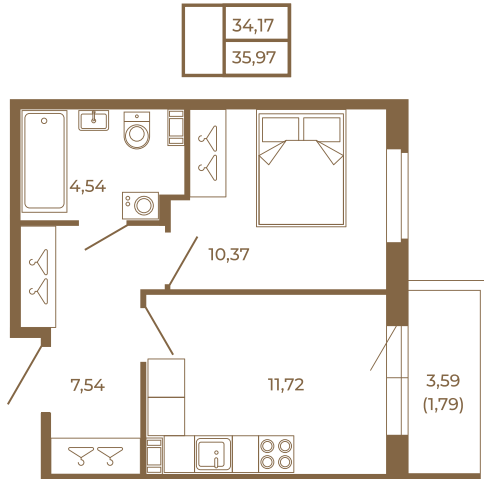

Таймс

Классическая однокомнатная квартира 36 кв. м.

План квартиры с мебелью

План квартиры без мебели

Расположение квартиры на этаже

Адрес дома:

Россия, Ленинградская область, Всеволожский район, Сертолово, микрорайон Чёрная Речка

Площадь, кв.м. **35.97**

Жилая, кв.м. **10.4**

Корпус **3**

Этаж **2**

Стоимость:

7 625 640 руб.

(812) 335-0-214