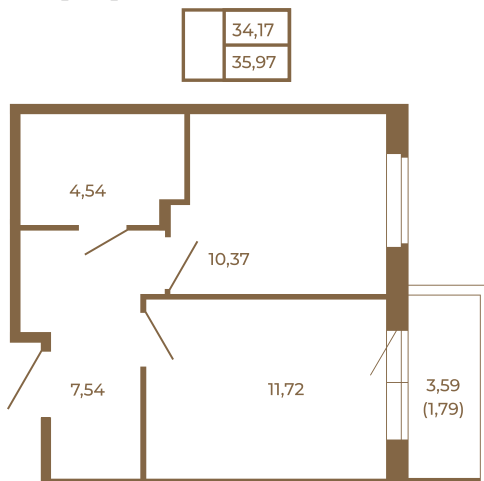

Таймс

Классическая однокомнатная квартира 36 кв. м.

План квартиры с мебелью

План квартиры без мебели

Расположение квартиры на этаже

Адрес дома:

Россия, Ленинградская область, Всеволожский район, Сертолово, микрорайон Чёрная Речка

Площадь, кв.м. **35.97**

Жилая, кв.м. **10.4**

Корпус **3**

Этаж **2**

Стоимость:

7 625 640 руб.

(812) 335-0-214