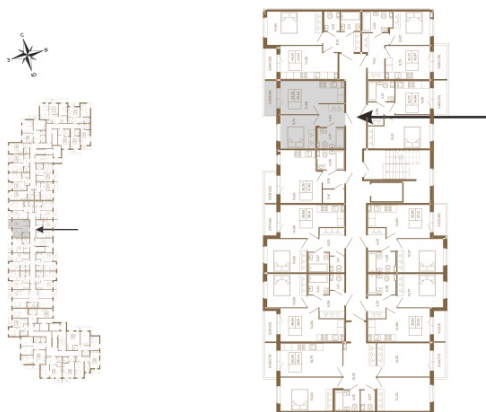

Таймс

Удобная однокомнатная квартира 35 кв. м.

План квартиры с мебелью

План квартиры без мебели

Расположение квартиры на этаже

Адрес дома:

Россия, Ленинградская область, Всеволожский район, Сертолово, микрорайон Чёрная Речка

Площадь, кв.м. **35.03**

Жилая, кв.м. **9.7**

Корпус **3**

Этаж **2**

Стоимость:

7 426 360 руб.

(812) 335-0-214