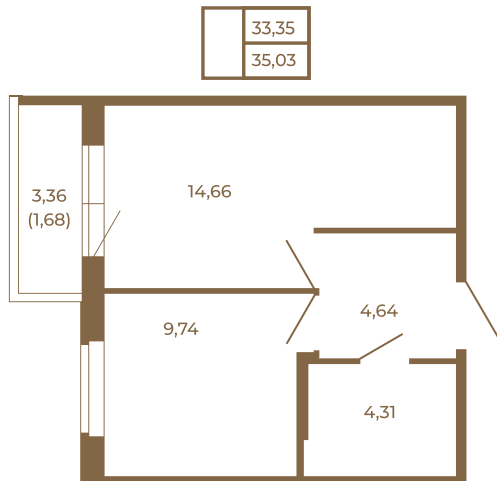

Таймс

Удобная однокомнатная квартира 35 кв. м.

План квартиры с мебелью

План квартиры без мебели

Расположение квартиры на этаже

Адрес дома:

Россия, Ленинградская область, Всеволожский район, Сертолово, микрорайон Чёрная Речка

Площадь, кв.м. **35.03**

Жилая, кв.м. **9.7**

Корпус **3**

Этаж **2**

Стоимость:

7 426 360 руб.

(812) 335-0-214