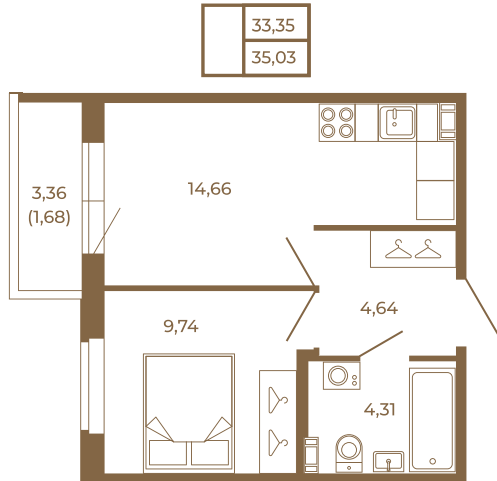

Таймс

Удобная однокомнатная квартира 35 кв. м.

План квартиры с мебелью

План квартиры без мебели

Расположение квартиры на этаже

Адрес дома:

Россия, Ленинградская область, Всеволожский район, Сертолово, микрорайон Чёрная Речка

Площадь, кв.м. **35.03**

Жилая, кв.м. **9.7**

Корпус **3**

Этаж **2**

Стоимость:

7 426 360 руб.

(812) 335-0-214