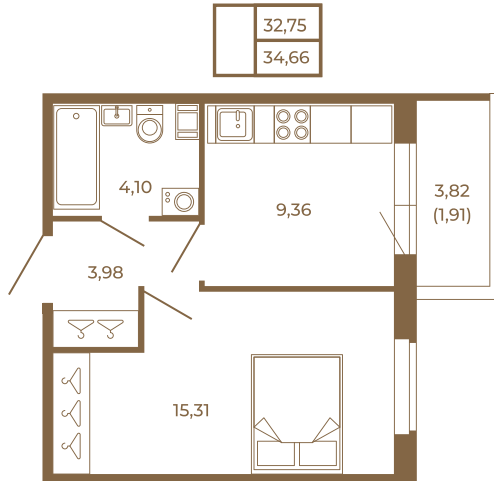

## Классическая небольшая однокомнатная квартира

План квартиры с мебелью

План квартиры без мебели

Расположение квартиры на этаже

Адрес дома:

Россия, Ленинградская область, Всеволожский район, Сертолово, микрорайон Чёрная Речка

Площадь, кв.м. **34.66**

Жилая, кв.м. **15.3**

Корпус **3**

Этаж **4**

Стоимость:

**7 625 200 руб.**

(812) 335-0-214