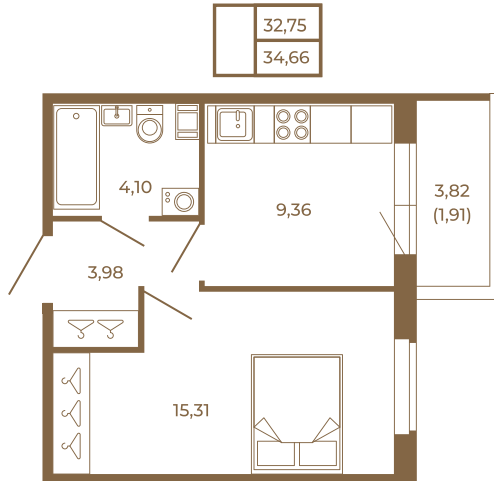

## Классическая небольшая однокомнатная квартира

План квартиры с мебелью

План квартиры без мебели

Расположение квартиры на этаже

Адрес дома:

Россия, Ленинградская область, Всеволожский район, Сертолово, микрорайон Чёрная Речка

Площадь, кв.м. **34.66**

Жилая, кв.м. **15.4**

Корпус **3**

Этаж **3**

Стоимость:

**7 347 920 руб.**

(812) 335-0-214