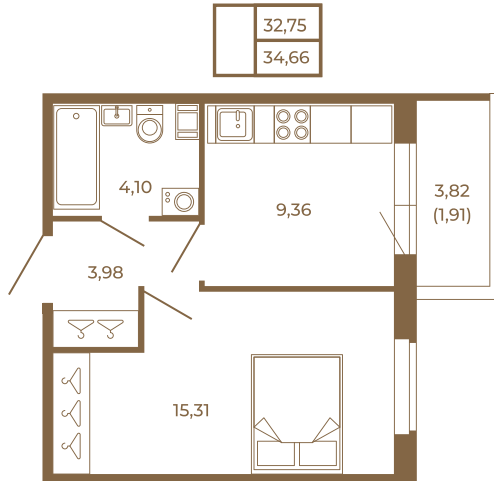

Таймс

Классическая небольшая однокомнатная квартира

План квартиры с мебелью

План квартиры без мебели

Расположение квартиры на этаже

Адрес дома:

Россия, Ленинградская область, Всеволожский район, Сертолово, микрорайон Чёрная Речка

Площадь, кв.м. **34.66**

Жилая, кв.м. **15.3**

Корпус **3**

Этаж **2**

Стоимость:

7 347 920 руб.

(812) 335-0-214