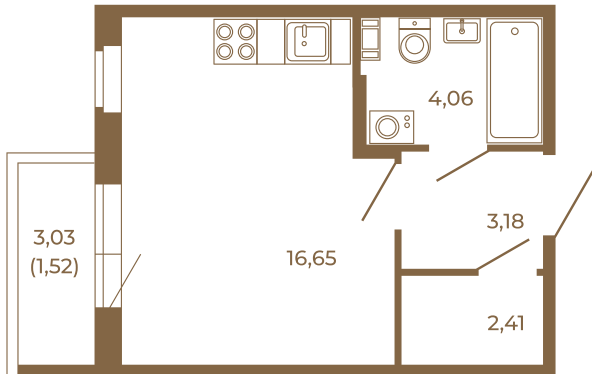

Таймс

Единственная студия со встроенной гардеробной

План квартиры с мебелью

26,30
27,82

План квартиры без мебели

26,30
27,82

Расположение квартиры на этаже

Адрес дома:

Россия, Ленинградская область, Всеволожский район, Сертолово, микрорайон Чёрная Речка

Площадь, кв.м. **27.82**

Жилая, кв.м. **16.7**

Корпус **3**

Этаж **4**

Стоимость:

6 482 060 руб.

(812) 335-0-214