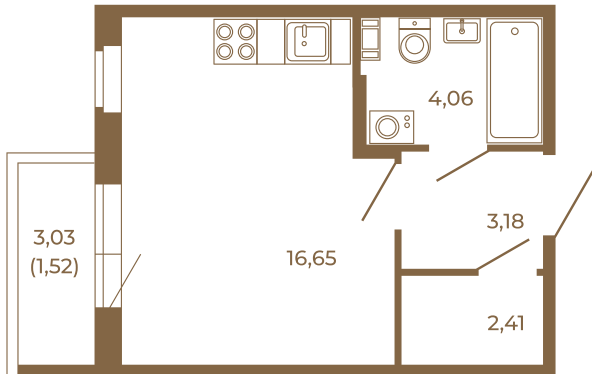

Таймс

Единственная студия со встроенной гардеробной

План квартиры с мебелью

26,30
27,82

План квартиры без мебели

26,30
27,82

Расположение квартиры на этаже

Адрес дома:

Россия, Ленинградская область, Всеволожский район, Сертолово, микрорайон Чёрная Речка

Площадь, кв.м. **27.82**

Жилая, кв.м. **16.6**

Корпус **3**

Этаж **3**

Стоимость:

6 342 960 руб.

(812) 335-0-214