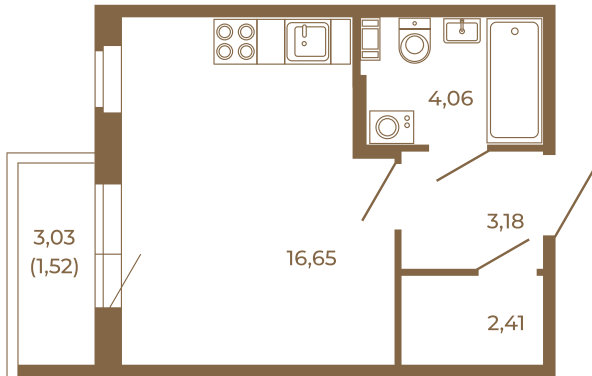

Таймс

Единственная студия со встроенной гардеробной

План квартиры с мебелью

26,30
27,82

План квартиры без мебели

26,30
27,82

Расположение квартиры на этаже

Адрес дома:

Россия, Ленинградская область, Всеволожский район, Сертолово, микрорайон Чёрная Речка

Площадь, кв.м. **27.82**

Жилая, кв.м. **16.6**

Корпус **3**

Этаж **2**

Стоимость:

6 342 960 руб.

(812) 335-0-214