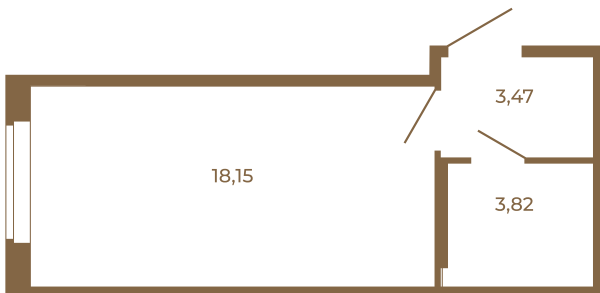

## Классическая студия 25 кв. м.

План квартиры с мебелью

25,44
25,44

План квартиры без мебели

25,44
25,44

Расположение квартиры на этаже

Адрес дома:

Россия, Ленинградская область, Всеволожский район, Сертолово, микрорайон Чёрная Речка

Площадь, кв.м. **25.44**

Жилая, кв.м. **18.2**

Корпус **3**

Этаж **2**

Стоимость:

**5 800 320 руб.**

(812) 335-0-214