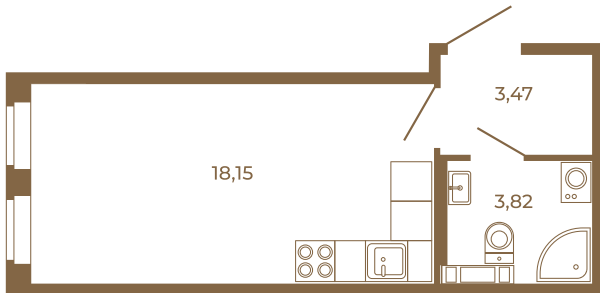

## Классическая студия 25 кв. м.

План квартиры с мебелью

25,44
25,44

План квартиры без мебели

25,44
25,44

Расположение квартиры на этаже

Адрес дома:

Россия, Ленинградская область, Всеволожский район, Сертолово, микрорайон Чёрная Речка

Площадь, кв.м. **25.44**

Жилая, кв.м. **18.2**

Корпус **3**

Этаж **2**

Стоимость:

**5 800 320 руб.**

(812) 335-0-214