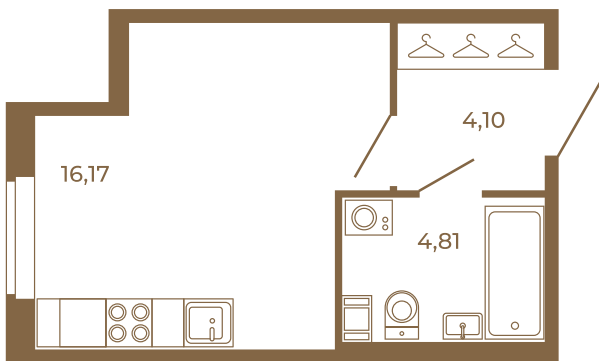

Таймс

Студия с просторной кухней-гостиной. удобной прихожей и большим санузлом

План квартиры с мебелью

25,08
25,08

План квартиры без мебели

25,08
25,08

Расположение квартиры на этаже

Адрес дома:

Россия, Ленинградская область, Всеволожский район, Сертолово, микрорайон Чёрная Речка

Площадь, кв.м. **25.08**

Жилая, кв.м. **16.1**

Корпус **3**

Этаж **1**

Стоимость:

5 241 720 руб.

(812) 335-0-214