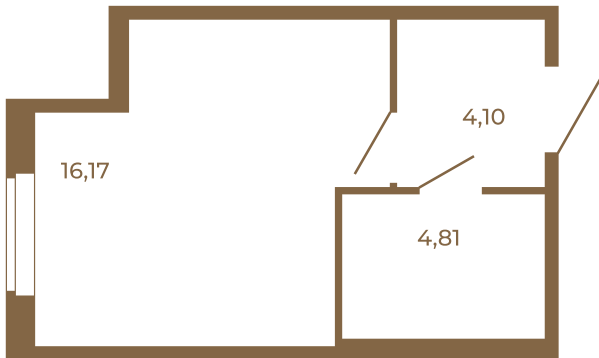

Таймс

Студия с просторной кухней-гостиной. удобной прихожей и большим санузлом

План квартиры с мебелью

25,08
25,08

План квартиры без мебели

25,08
25,08

Расположение квартиры на этаже

Адрес дома:

Россия, Ленинградская область, Всеволожский район, Сертолово, микрорайон Чёрная Речка

Площадь, кв.м. **25.08**

Жилая, кв.м. **16.1**

Корпус **3**

Этаж **1**

Стоимость:

5 241 720 руб.

(812) 335-0-214