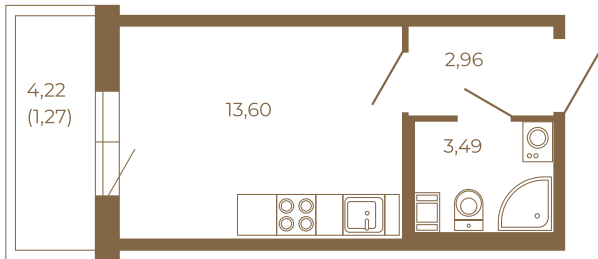

## Небольшая студия 21 кв. м.

План квартиры с мебелью

	20,05
	21,32

План квартиры без мебели

	20,05
	21,32

Расположение квартиры на этаже

Адрес дома:

Россия, Ленинградская область, Всеволожский район, Сертолово, микрорайон Чёрная Речка

Площадь, кв.м. **21.32**

Жилая, кв.м. **13.6**

Корпус **3**

Этаж **1**

Стоимость:

**0 руб.**

(812) 335-0-214