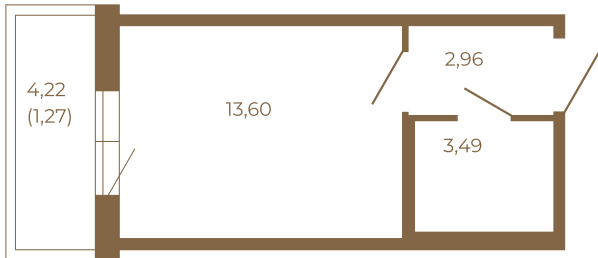

## Небольшая студия 21 кв. м.

План квартиры с мебелью

	20,05
	21,32

План квартиры без мебели

	20,05
	21,32

Расположение квартиры на этаже

Адрес дома:

Россия, Ленинградская область, Всеволожский район, Сертолово, микрорайон Чёрная Речка

Площадь, кв.м. **21.32**

Жилая, кв.м. **13.6**

Корпус **3**

Этаж **1**

Стоимость:

**0 руб.**

(812) 335-0-214