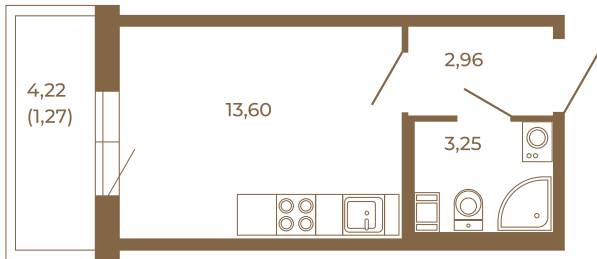

Таймс

Небольшая студия 21 кв. м.

План квартиры с мебелью

| | |
|--|-------|
| | 19,81 |
| | 21,08 |

План квартиры без мебели

| | |
|--|-------|
| | 19,81 |
| | 21,08 |

Расположение квартиры на этаже

Адрес дома: