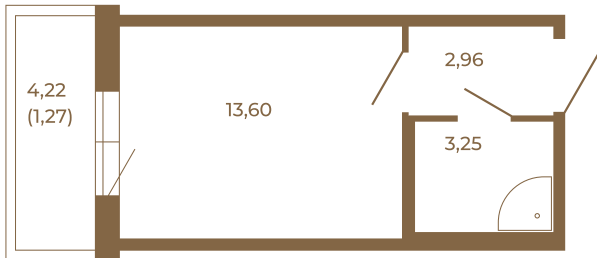

Таймс

Небольшая студия 21 кв. м.

План квартиры с мебелью

| | |
|--|-------|
| | 19,81 |
| | 21,08 |

План квартиры без мебели

| | |
|--|-------|
| | 19,81 |
| | 21,08 |

Расположение квартиры на этаже

Адрес дома:

Россия, Ленинградская область, Всеволожский район, Сертолово, микрорайон Чёрная Речка

Площадь, кв.м. **21.08**

Жилая, кв.м. **13.5**

Корпус **3**

Этаж **4**

Стоимость:

0 руб.

(812) 335-0-214