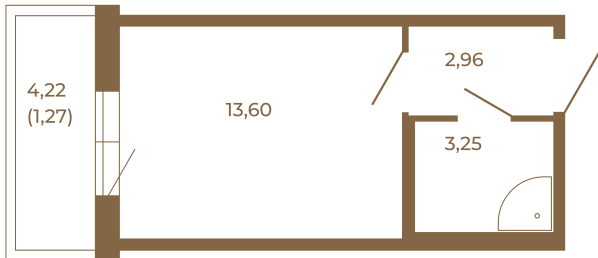

## Небольшая студия 21 кв. м.

План квартиры с мебелью

	19,81
	21,08

План квартиры без мебели

	19,81
	21,08

Расположение квартиры на этаже

Адрес дома:

Россия, Ленинградская область, Всеволожский район, Сертолово, микрорайон Чёрная Речка

Площадь, кв.м. **21.08**

Жилая, кв.м. **13.5**

Корпус **3**

Этаж **3**

Стоимость:

**0 руб.**

(812) 335-0-214