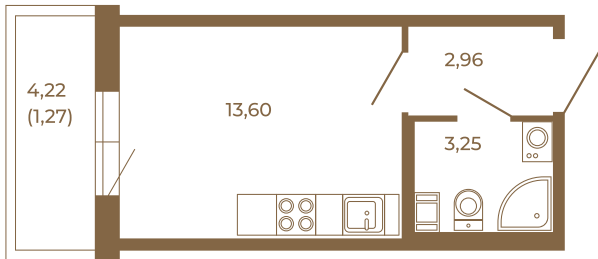

## Небольшая студия 21 кв. м.

План квартиры с мебелью

	19,81
	21,08

План квартиры без мебели

	19,81
	21,08

Расположение квартиры на этаже

Адрес дома:

Россия, Ленинградская область, Всеволожский район, Сертолово, микрорайон Чёрная Речка

Площадь, кв.м. **21.08**

Жилая, кв.м. **13.5**

Корпус **3**

Этаж **3**

Стоимость:

**0 руб.**

(812) 335-0-214