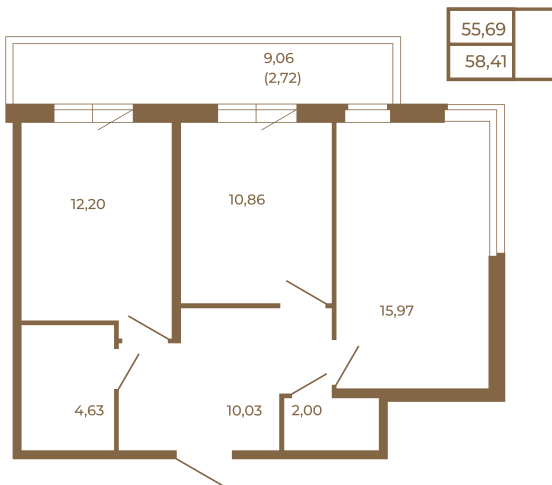

Таймс

Классическая двухкомнатная квартира с огромным остекленным балконом

План квартиры с мебелью

План квартиры без мебели

Расположение квартиры на этаже

Адрес дома:

Россия, Ленинградская область, Всеволожский район, Сертолово, микрорайон Чёрная Речка

Площадь, кв.м. **58.41**

Жилая, кв.м. **26.7**

Корпус **2**

Этаж **1**

Стоимость:

11 857 230 руб.

(812) 335-0-214