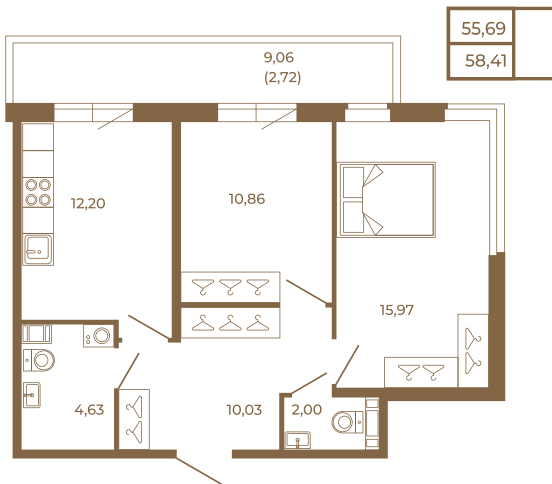

Таймс

Классическая двухкомнатная квартира с огромным остекленным балконом

План квартиры с мебелью

План квартиры без мебели

Расположение квартиры на этаже

Адрес дома:

Россия, Ленинградская область, Всеволожский район, Сертолово, микрорайон Чёрная Речка

Площадь, кв.м. **58.41**

Жилая, кв.м. **26.7**

Корпус **2**

Этаж **1**

Стоимость:

11 857 230 руб.

(812) 335-0-214