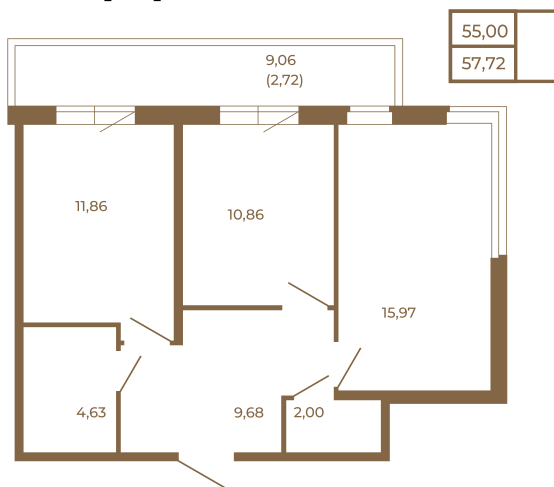

Таймс

Классическая двухкомнатная квартира с огромным остекленным балконом

План квартиры с мебелью

План квартиры без мебели

Расположение квартиры на этаже

Адрес дома:

Россия, Ленинградская область, Всеволожский район, Сертолово, микрорайон Чёрная Речка

Площадь, кв.м. **57.72**

Жилая, кв.м. **26.7**

Корпус **2**

Этаж **4**

Стоимость:

12 871 560 руб.

(812) 335-0-214