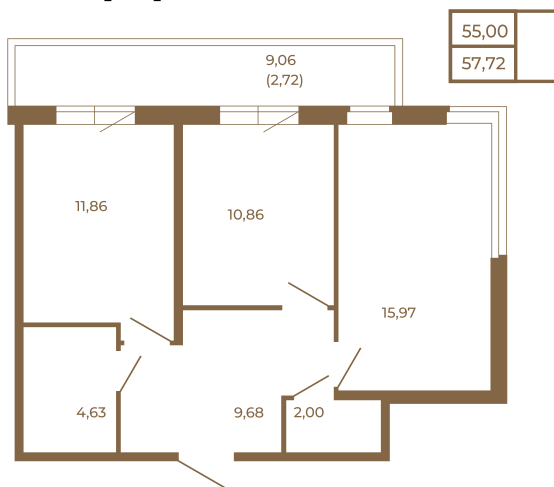

## Классическая двухкомнатная квартира с огромным остекленным балконом

План квартиры с мебелью

План квартиры без мебели

Расположение квартиры на этаже

Адрес дома:

Россия, Ленинградская область, Всеволожский район, Сертолово, микрорайон Чёрная Речка

Площадь, кв.м. **57.72**

Жилая, кв.м. **26.6**

Корпус **2**

Этаж **3**

Стоимость:

**12 063 480 руб.**

(812) 335-0-214