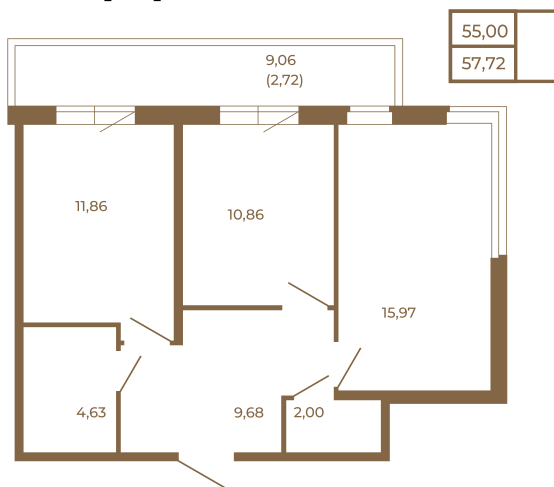

## Классическая двухкомнатная квартира с огромным остекленным балконом

План квартиры с мебелью

План квартиры без мебели

Расположение квартиры на этаже

Адрес дома:

Россия, Ленинградская область, Всеволожский район, Сертолово, микрорайон Чёрная Речка

Площадь, кв.м. **57.72**

Жилая, кв.м. **26.5**

Корпус **2**

Этаж **2**

Стоимость:

**12 063 480 руб.**

(812) 335-0-214