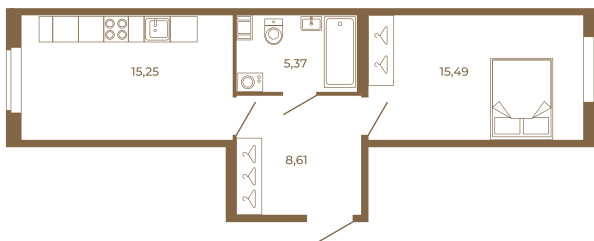

## Единственная евродвушка-распашонка в доме

План квартиры с мебелью

44,71
44,71

План квартиры без мебели

44,71
44,71

Расположение квартиры на этаже

Адрес дома:

Россия, Ленинградская область, Всеволожский район, Сертолово, микрорайон Чёрная Речка

Площадь, кв.м. **44.71**

Жилая, кв.м. **15.4**

Корпус **2**

Этаж **1**

Стоимость:

**9 165 550 руб.**

(812) 335-0-214