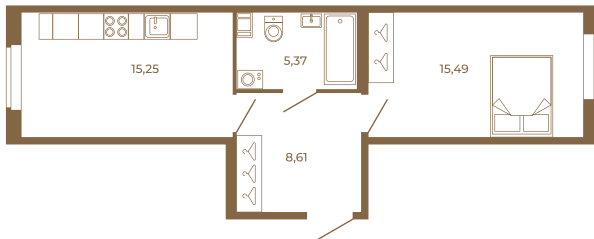

## Единственная евродвушка-распашонка в доме

План квартиры с мебелью

44,71
44,71

План квартиры без мебели

44,71
44,71

Расположение квартиры на этаже

Адрес дома:

Россия, Ленинградская область, Всеволожский район, Сертолово, микрорайон Чёрная Речка

Площадь, кв.м. **44.71**

Жилая, кв.м. **15.4**

Корпус **2**

Этаж **1**

Стоимость:

**9 165 550 руб.**

(812) 335-0-214