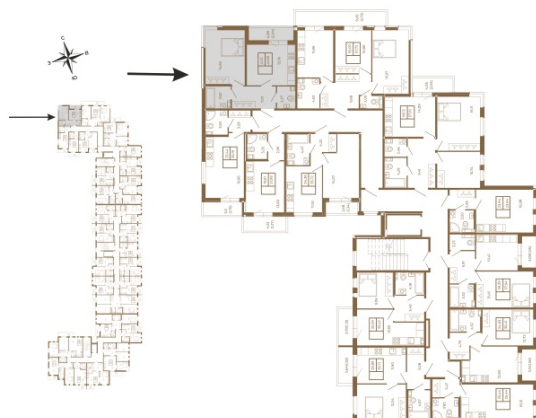

Таймс

**Просторная евродвушка 43 кв. м. С
удобным санузлом. 4-х метровой
лоджией и изюминкой этой
квартиры - угловым окном в
комнате**

Адрес дома:

Россия, Ленинградская область, Всеволожский
район, Сертолово, микрорайон Чёрная Речка

План квартиры с мебелью

Площадь, кв.м. **44.15**

Жилая, кв.м. **14.7**

Корпус **2**

Этаж **1**

Стоимость:
9 050 750 руб.

План квартиры без мебели

Расположение квартиры на этаже