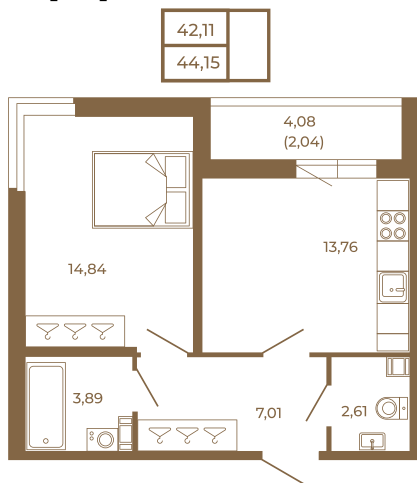

Таймс

**Просторная евродвушка 43 кв. м. С
удобным санузлом. 4-х метровой
лоджией и изюминкой этой
квартиры - угловым окном в
комнате**

Адрес дома:

Россия, Ленинградская область, Всеволожский
район, Сертолово, микрорайон Чёрная Речка

План квартиры с мебелью

Площадь, кв.м. **44.15**

Жилая, кв.м. **14.7**

Корпус **2**

Этаж **1**

Стоимость:
9 050 750 руб.

План квартиры без мебели

Расположение квартиры на этаже