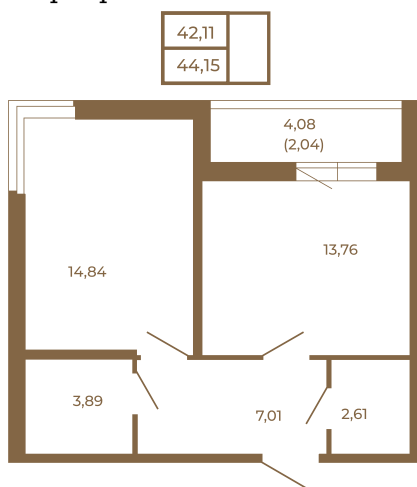

Таймс

**Просторная евродвушка 43 кв. м. С
удобным санузлом. 4-х метровой
лоджией и изюминкой этой
квартиры - угловым окном в
комнате**

Адрес дома:

Россия, Ленинградская область, Всеволожский
район, Сертолово, микрорайон Чёрная Речка

План квартиры с мебелью

Площадь, кв.м. **44.15**

Жилая, кв.м. **14.7**

Корпус **2**

Этаж **1**

Стоимость:
9 050 750 руб.

План квартиры без мебели

Расположение квартиры на этаже