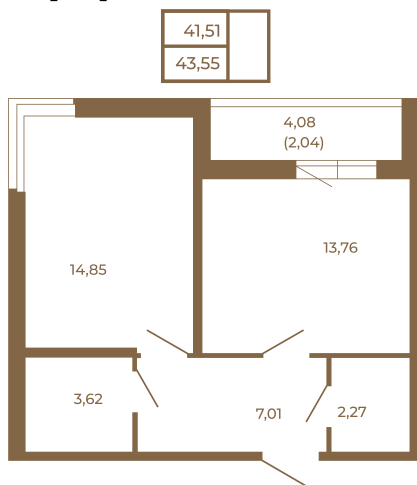

# Таймс

**Просторная евродвушка 43 кв. м. С  
удобным санузлом. 4-х метровой  
лоджией и изюминкой этой  
квартиры - угловым окном в  
комнате**

Адрес дома:

Россия, Ленинградская область, Всеволожский  
район, Сертолово, микрорайон Чёрная Речка

### План квартиры с мебелью

Площадь, кв.м. **43.55**

Жилая, кв.м. **14.7**

Корпус **2**

Этаж **4**

Стоимость:  
**9 581 000 руб.**

### План квартиры без мебели