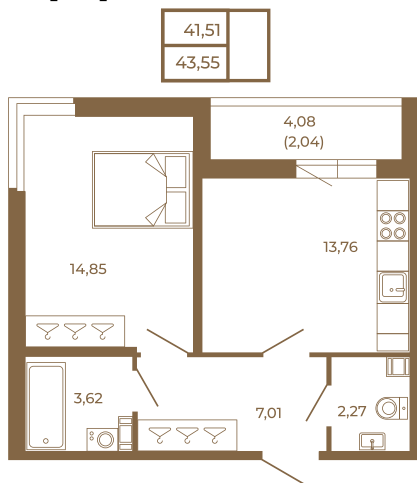

# Таймс

**Просторная евродвушка 43 кв. м. С  
удобным санузлом. 4-х метровой  
лоджией и изюминкой этой  
квартиры - угловым окном в  
комнате**

Адрес дома:

Россия, Ленинградская область, Всеволожский  
район, Сертолово, микрорайон Чёрная Речка

### План квартиры с мебелью

Площадь, кв.м. **43.55**

Жилая, кв.м. **14.7**

Корпус **2**

Этаж **4**

Стоимость:  
**9 581 000 руб.**

### План квартиры без мебели