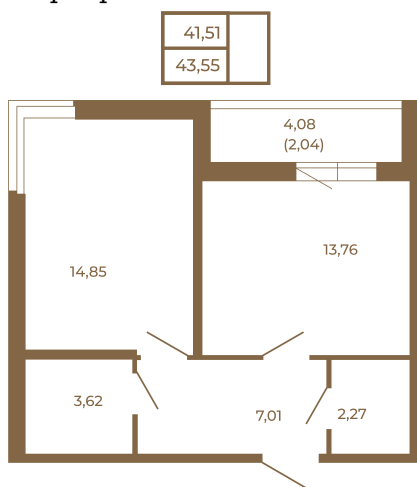

Таймс

**Просторная евродвушка 43 кв. м. С
удобным санузлом. 4-х метровой
лоджией и изюминкой этой
квартиры - угловым окном в
комнате**

Адрес дома:

Россия, Ленинградская область, Всеволожский
район, Сертолово, микрорайон Чёрная Речка

План квартиры с мебелью

Площадь, кв.м. **43.55**

Жилая, кв.м. **14.5**

Корпус **2**

Этаж **3**

Стоимость:

9 232 600 руб.

План квартиры без мебели

Расположение квартиры на этаже

(812) 335-0-214