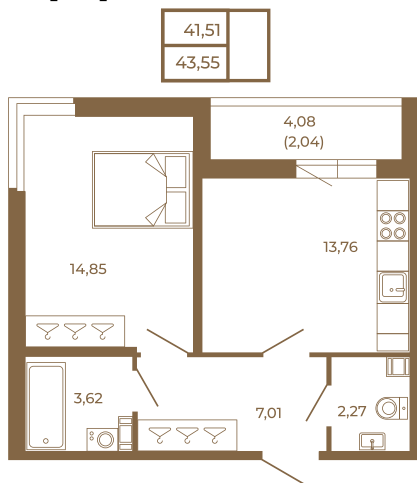

Таймс

**Просторная евродвушка 43 кв. м. С
удобным санузлом. 4-х метровой
лоджией и изюминкой этой
квартиры - угловым окном в
комнате**

Адрес дома:

Россия, Ленинградская область, Всеволожский
район, Сертолово, микрорайон Чёрная Речка

План квартиры с мебелью

Площадь, кв.м. **43.55**

Жилая, кв.м. **14.5**

Корпус **2**

Этаж **3**

Стоимость:

9 232 600 руб.

План квартиры без мебели

Расположение квартиры на этаже

(812) 335-0-214