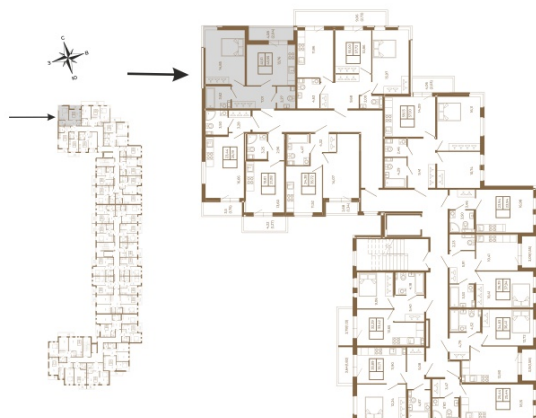

Таймс

**Просторная евродвушка 43 кв. м. С
удобным санузлом. 4-х метровой
лоджией и изюминкой этой
квартиры - угловым окном в
комнате**

Адрес дома:

Россия, Ленинградская область, Всеволожский
район, Сертолово, микрорайон Чёрная Речка

План квартиры с мебелью

Площадь, кв.м. **43.55**

Жилая, кв.м. **14.5**

Корпус **2**

Этаж **3**

Стоимость:

9 232 600 руб.

План квартиры без мебели

Расположение квартиры на этаже

(812) 335-0-214