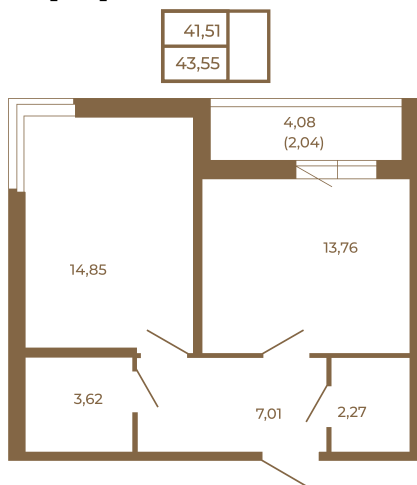

# Таймс

**Просторная евродвушка 43 кв. м. С  
удобным санузлом. 4-х метровой  
лоджией и изюминкой этой  
квартиры - угловым окном в  
комнате**

Адрес дома:

Россия, Ленинградская область, Всеволожский  
район, Сертолово, микрорайон Чёрная Речка

### План квартиры с мебелью

Площадь, кв.м. **43.55**

Жилая, кв.м. **14.3**

Корпус **2**

Этаж **2**

Стоимость:

**9 232 600 руб.**

### План квартиры без мебели