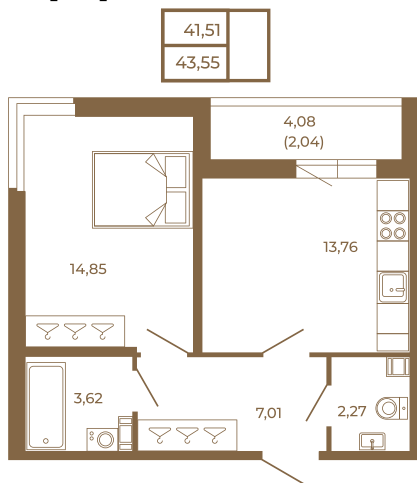

# Таймс

**Просторная евродвушка 43 кв. м. С  
удобным санузлом. 4-х метровой  
лоджией и изюминкой этой  
квартиры - угловым окном в  
комнате**

Адрес дома:

Россия, Ленинградская область, Всеволожский  
район, Сертолово, микрорайон Чёрная Речка

### План квартиры с мебелью

Площадь, кв.м. **43.55**

Жилая, кв.м. **14.3**

Корпус **2**

Этаж **2**

Стоимость:

**9 232 600 руб.**

### План квартиры без мебели