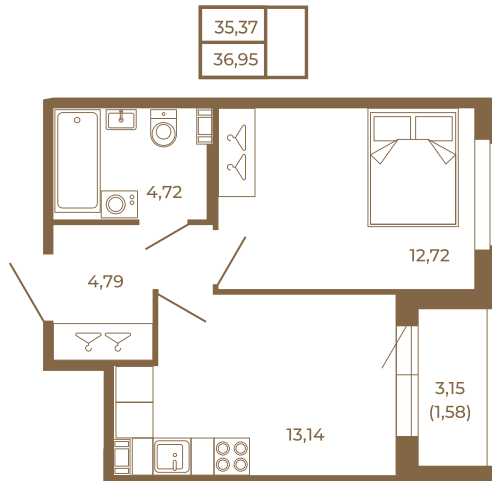

Таймс

Классическая однокомнатная квартира 36 кв. м.

План квартиры с мебелью

План квартиры без мебели