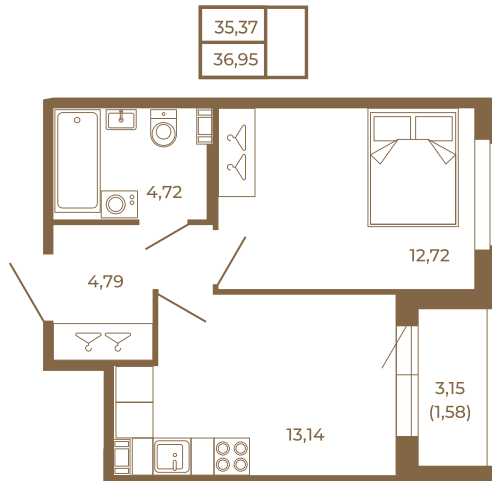

Таймс

Классическая однокомнатная квартира 36 кв. м.

План квартиры с мебелью

План квартиры без мебели

Расположение квартиры на этаже

Адрес дома:

Россия, Ленинградская область, Всеволожский район, Сертолово, микрорайон Чёрная Речка

Площадь, кв.м. **36.95**

Жилая, кв.м. **12.5**

Корпус **2**

Этаж **1**

Стоимость:

7 574 750 руб.

(812) 335-0-214