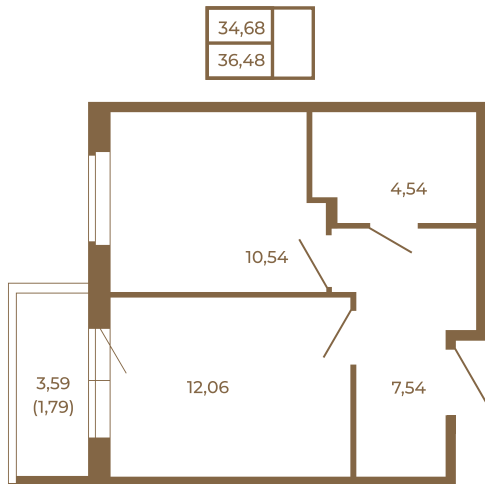

Таймс

Классическая однокомнатная квартира 36 кв. м.

План квартиры с мебелью

План квартиры без мебели

Расположение квартиры на этаже

Адрес дома:

Россия, Ленинградская область, Всеволожский район, Сертолово, микрорайон Чёрная Речка

Площадь, кв.м. **36.48**

Жилая, кв.м. **10.3**

Корпус **2**

Этаж **1**

Стоимость:

7 478 400 руб.

(812) 335-0-214